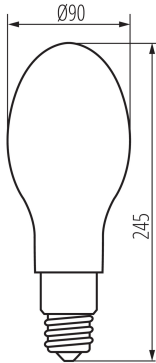

37346 XLED HP D90E27 26W-NW

LED източник на светлина