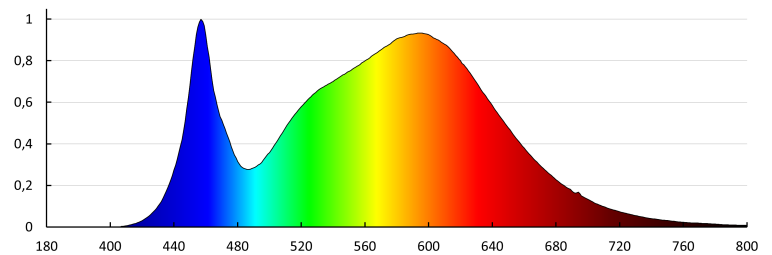

ДОПЪЛНИТЕЛНА ИНФОРМАЦИЯ:

- За промишлени приложения (напр. в производствени халета, складове и др.)
- 3-годишна Гаранция при спазване на гаранционните условия, достъпни в уебсайта
- •