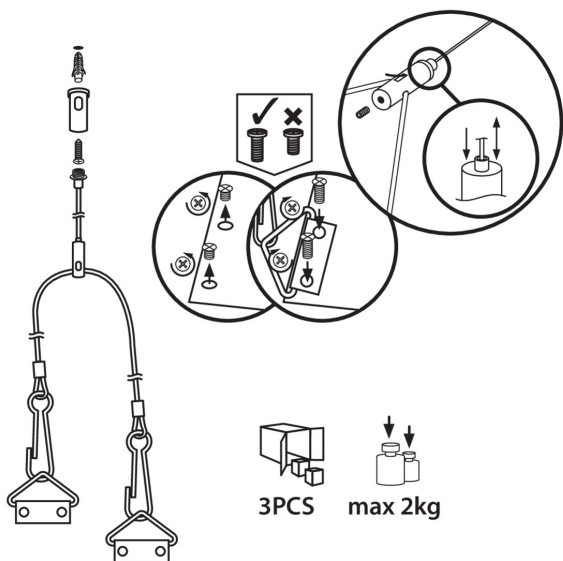

## 37336 SPN PANEL 120

Монтажна струна

### ТЕХНИЧЕСКИ ДАННИ:

Материал: стомана

Максимално допустимо натоварване [kg] : 2

Number of pieces in a unit package (package) : 3