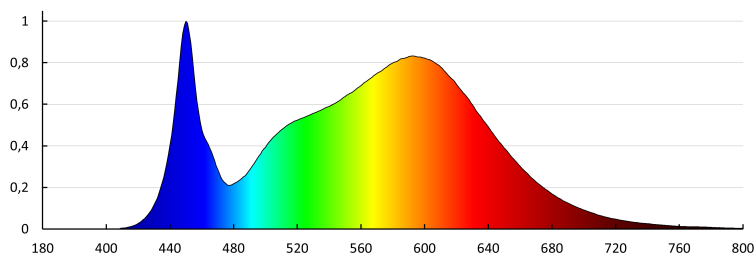

ДОПЪЛНИТЕЛНА ИНФОРМАЦИЯ:

- 5-годишна Гаранция при спазване на гаранционните условия, достъпни в уебсайта