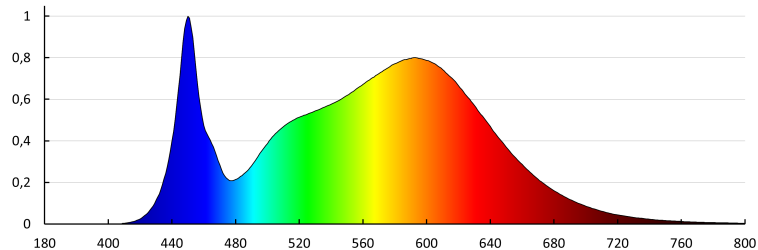

условия, достъпни в уебсайта