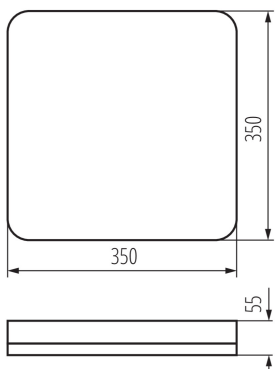

LED плафониера