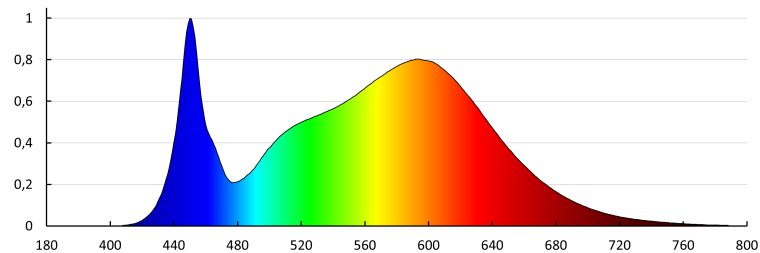

37291 IPER LED 19W-NW-O

LED плафониера