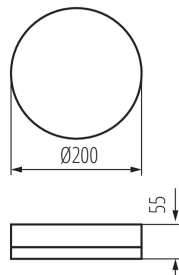

37291 IPER LED 19W-NW-O

LED плафониера