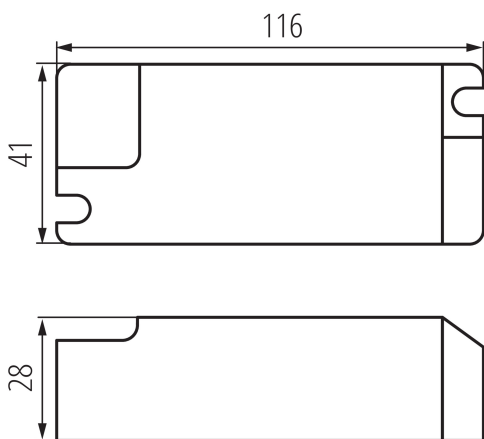

37272 BLINGO DRV 24W ON-OFF

Zasilacz LED

5905339372727

Zasilacz BLINGO DRV 24W ON-OFF to urządzenie dedykowane do paneli BLINGO U 125LM (37271). Oferuje prosty i niezawodny sposób sterowania w trybie włącz-wyłącz, idealny do podstawowych instalacji oświetleniowych. Zapewnia stabilną pracę, bez potrzeby dodatkowej regulacji intensywności światła.

DANE OGÓLNE:

Kolor: biały

Miejsce zastosowania: wewnątrz

Możliwość współpracy ze ściemniaczem: nie

Sprawność zasilacza [%]: 88

Długość [mm]: 116

Szerokość [mm]: 41

Wysokość [mm]: 28

DANE TECHNICZNE:

Napięcie znamionowe [V]: 220-240 AC

Prąd znamionowy [A]: 0,25

Częstotliwość znamionowa [Hz]: 50

λ : 0,95

Moc maksymalna [W]: 24

Klasa ochronności przed porażeniem elektrycznym: II

Materiał: tworzywo sztuczne

Rodzaj przyłącza: kostka przyłączeniowa

Zakres przekrojów stosowanych przewodów [mm²]: 0,75-1,0

Rodzaj zasilacza: stałoprądowy

Maksymalna temperatura Ta [°C]: 45

Napięcie wejściowe - PRI [V]: 220-240

Napięcie wyjściowe - SEC [V]: 27-42

Prąd wyjściowy - SEC [mA]: 600

Stopień IP: 20

Tc [°C]: 85

DANE LOGISTYCZNE:

Jednostka miary: sztuka

Jak pakowane: 50

Ilość sztuk w opakowaniu pośrednim: 1

Ilość sztuk w opakowaniu zbiorczym: 50

Masa jednostkowa netto [g]: 102