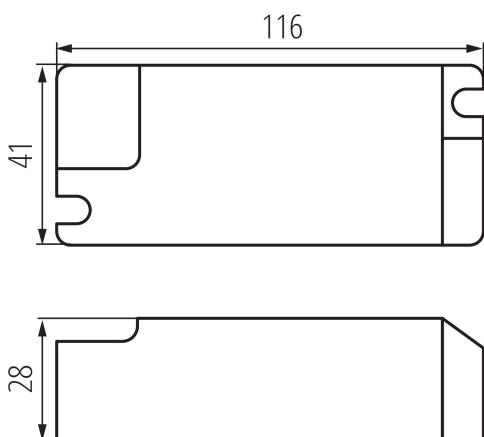

37272 BLINGO DRV 24W ON-OFF

Zasilacz LED

Zasilacz BLINGO DRV 24W ON-OFF to urządzenie dedykowane do paneli BLINGO U 125LM (37271). Oferuje prosty i niezawodny sposób sterowania w trybie włącz-wyłącz, idealny do podstawowych instalacji oświetleniowych. Zapewnia stabilną pracę, bez potrzeby dodatkowej regulacji intensywności światła.

DANE OGÓLNE:

Kolor: biały

Miejsce zastosowania: wewnątrz

Możliwość współpracy ze ściemniaczem: nie

Sprawność zasilacza [%]: 88

Długość [mm]: 116

Szerokość [mm]: 41

Wysokość [mm]: 28

DANE TECHNICZNE:

Napięcie znamionowe [V]: 220-240 AC

Prąd znamionowy [A]: 0,25

Częstotliwość znamionowa [Hz]: 50

λ : 0,95

Moc maksymalna [W]: 24

Klasa ochronności przed porażeniem elektrycznym: II

Materiał: tworzywo sztuczne

Rodzaj przyłącza: kostka przyłączeniowa

Zakres przekrojów stosowanych przewodów [mm²]: 0,75-1,0

Rodzaj zasilacza: stałoprądowy

Maksymalna temperatura Ta [°C]: 45

Napięcie wejściowe - PRI [V]: 220-240

Napięcie wyjściowe - SEC [V]: 27-42

Prąd wyjściowy - SEC [mA]: 600

Stopień IP: 20

Tc [°C]: 85