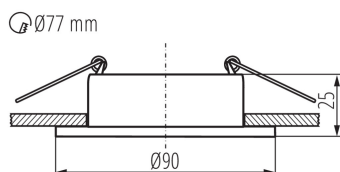

Пръстен на точково осветително тяло

unique
LIGHT
effect

MODULAR
frame

Kanlux FELINE DSO са кръгли, елегантни капси за таван. Налични са 6 различни цветови версии, които можете да съобразите с цветовете на вашия интериор. Допълнителна украса на отвора е ярка ивица (пръстен), опасваща източника на светлина.

ОБЩИ ДАННИ:

Цвят: бял

Място на монтаж: за вграждане в таван

Място на приложение: на закрито

Минимално разстояние от осветявания обект: 0,5m

декоративен пръстен без керамична фасунга: да

Продуктът не е подходящ за прикриване с

термоизолационен материал: да

Височина [mm]: 25

Диаметър [mm]: 90

Монтажен отвор [mm]: Ø77

ТЕХНИЧЕСКИ ДАННИ:

Номинално напрежение [V]: 12 AC; 12 DC; 220-240 AC

Максимална мощност [W]: max 10

Категория на защита от токов удар: II/III

Източник на светлина: MR16/PAR16

източник на светлина включен в комплекта: не

Цокъл: Gx5,3/GU10

Обхват на околната температура, на която може да бъде

изложен продуктът [°C]: 5÷25

Материал на корпуса: сплав на алуминий

Ъглова настройка на осветителното тяло: none

Степен на защита IP: 20