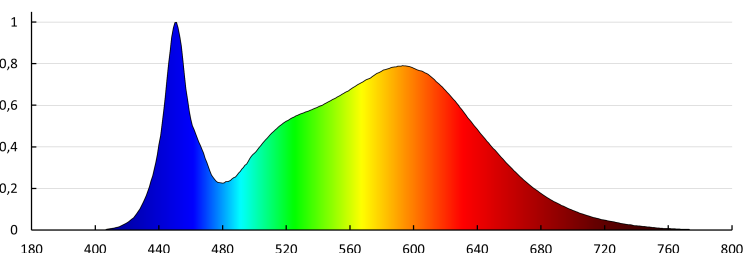

Коефициент на запазване на светлинния поток на лампата след изтичане на номиналния срок на експлоатация:

L70B50

Брой цикли вкл. / изкл. : ≥ 50000

Ъгъл на светене [°]: 115

Светлинна ефективност на лампата [lm/W]: 120

Обхват на околната температура, на която може да бъде изложен продуктът [°C]: 5÷25

Материал на корпуса: стомана

Материал на панела/на рамката: стомана

Обхват на напречните сечения на използваните кабели [mm²]: 1-2,5

Степен на защита IP: 20

Kształt: квадрат

ЛОГИСТИЧНИ ДАННИ:

Мерна единица: брой

Как е опаковано: 5

Количество бройки в междинна опаковка: 1

Количество бройки в сборна опаковка: 5

Единично нето тегло [g]: 1308

Грамаж [g]: 1740

Дължина на единична опаковка [cm]: 60

Ширина на единична опаковка [cm]: 3

Височина на единична опаковка [cm]: 62

Тегло на кашон [kg]: 8.7

Ширина на кашон [cm]: 17

Височина на кашон [cm]: 63

Дължина на кашон [cm]: 61.5

Вместимост на кашон [m³]: 0.065867

ДОПЪЛНИТЕЛНА ИНФОРМАЦИЯ:

- 5-годишна Гаранция при спазване на гаранционните условия, достъпни в уебсайта