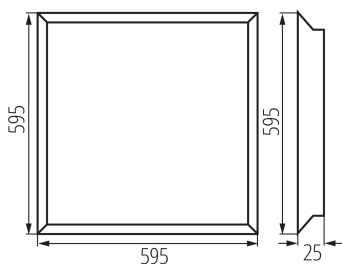

LED панел за скрит монтаж

5905339371768

Kanlux BLINGO LED са панели с подсветка. Снабдени са с разклонителна кутия с бърза връзка, която позволява свързване на панелите помежду си, а също така ускорява монтажа им. LED панелите Kanlux BLINGO имат вградено захранване, благодарение на което можем да ги поставим в подходящата рамка Kanlux ADTR и да извършим повърхностен монтаж на панелите. LED панелите Kanlux BLINGO са с набраздена рамка и тяхната светлинна ефективност е до 110lm/W.

ОБЩИ ДАННИ:

Цвят: бял

Място на монтаж: за вграждане в таван

Място на приложение: на закрито

Минимално разстояние от осветявания обект: 0,5m

Възможност за използване с димер: не

Продуктът не е подходящ за прикриване с термоизолационен материал: да

Захранващо устройство, включено в комплекта: да

Дължина [mm]: 595

Широчина [mm]: 595

Височина [mm]: 25

Съдържание на живак в лампата [mg]: 0

Интегриран LED източник на светлина: да

ТЕХНИЧЕСКИ ДАННИ:

Номинално напрежение [V]: 220-240 AC

Номинална честота [Hz]: 50

Максимална мощност [W]: 38

Категория на защита от токов удар: I

Материал на дифузера: пластмаса

Вид диод: LED SMD

Светлинен поток на осветителното тяло [lm]: 4560

Полезния светлинен поток на светлинния източник Φ_{use} [LM]: в сфера

Цвят на светлината: бяла

Корелираната цветна температура [K]: 4000

Устойчивост на цвета в елипсите на Макадам: 6

Индекс на цвето предаване: 80

Експлоатационен срок на лампата [h]: 50000