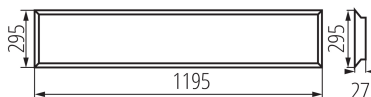

37175 BLINGO U34W 4080 120N

LED панел за скрит монтаж

5905339371751

Kanlux BLINGO LED са панели с подсветка. Снабдени са с разклонителна кутия с бърза връзка, която позволява свързване на панелите помежду си, а също така ускорява монтажа им. LED панелите Kanlux BLINGO имат вградено захранване, благодарение на което можем да ги поставим в подходящата рамка Kanlux ADTR и да извършим повърхностен монтаж на панелите. LED панелите Kanlux BLINGO са с набраздена рамка и тяхната светлинна ефективност е до 110lm/W.

ОБЩИ ДАННИ:

Цвят: бял

Място на монтаж: за вграждане в таван

Място на приложение: на закрито

Минимално разстояние от осветявания обект: 0,5m

Възможност за използване с димер: не

Продуктът не е подходящ за прикриване с термоизолационен материал: да

Захранващо устройство, включено в комплекта: да

Дължина [mm]: 1195

Широчина [mm]: 295

Височина [mm]: 27

Съдържание на живак в лампата [mg]: 0

Интегриран LED източник на светлина: да

ТЕХНИЧЕСКИ ДАННИ:

Номинално напрежение [V]: 220-240 AC

Номинална честота [Hz]: 50

Максимална мощност [W]: 34

Категория на защита от токов удар: I

Материал на дифузера: пластмаса

Вид диод: LED SMD

Светлинен поток на осветителното тяло [lm]: 4080

Полезния светлинен поток на светлинния източник Φ_{use} [LM]: в сфера

Цвят на светлината: бяла

Корелираната цветна температура [K]: 4000

Устойчивост на цвета в елипсите на Макадам: 6

Индекс на цвето предаване: 80

Експлоатационен срок на лампата [h]: 50000