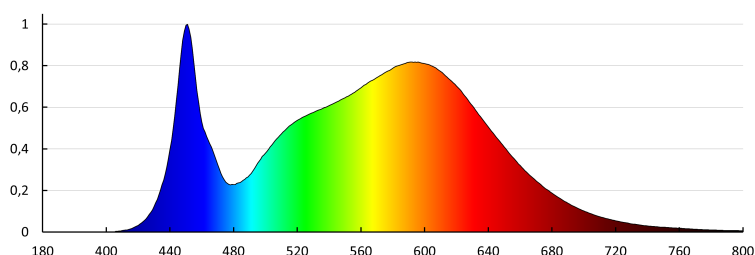

Коефициент на запазване на светлинния поток на лампата след изтичане на номиналния срок на експлоатация:

L70B50

Брой цикли вкл. / изкл. : ≥ 50000

Ъгъл на светене [°]: 90

Светлинна ефективност на лампата [lm/W]: 120

Обхват на околната температура, на която може да бъде изложен продуктът [°C]: 5÷25

тип абажур: микропризматичен

Материал на корпуса: стомана

Материал на панела/на рамката: стомана

Обхват на напречните сечения на използваните кабели [mm²]: 1-2,5

Степен на защита IP: 20

Kształt: правоъгълник

UGR: <19

ЛОГИСТИЧНИ ДАННИ:

Мерна единица: брой

Как е опаковано: 5

Количество бройки в междинна опаковка: 1

Количество бройки в сборна опаковка: 5

Единично нето тегло [g]: 1626

Грамаж [g]: 2118

Дължина на единична опаковка [cm]: 120.5

Ширина на единична опаковка [cm]: 3

Височина на единична опаковка [cm]: 31

Тегло на кашон [kg]: 10.59

Ширина на кашон [cm]: 16.5

Височина на кашон [cm]: 33

Дължина на кашон [cm]: 121.5

Вместимост на кашон [m³]: 0.066157

ДОПЪЛНИТЕЛНА ИНФОРМАЦИЯ:

- 5-годишна Гаранция при спазване на гаранционните условия, достъпни в уебсайта