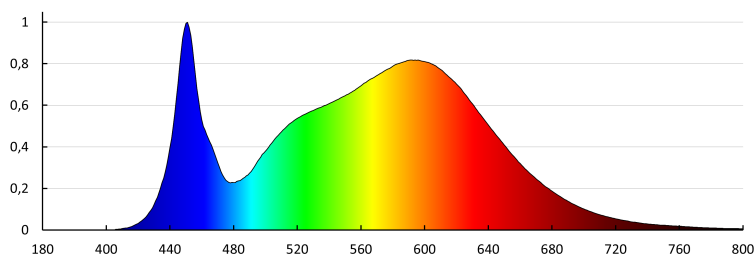

INDEX	BLINGO	BLINGO	BLINGO	BLINGO	BLINGO	BLINGO
	38W 4560 60NW	BLINGO 38W 4560 120NW	BLINGO TN38W 6060 NW	BLINGO TUN48W 6060 NW	BLINGO IPRN38W 6060NW	BLINGO IP65 40W 60NW
SPN PANEL 120	37336		✓			
SPN PANEL 60-62	37335	✓		✓	✓	✓
CLIPS PANEL 120	37338		✓			
CLIPS PANEL 60-62	37337	✓		✓	✓	✓
ADTR 6060 B	27615	✓		✓	✓	
ADTR 6060 SR	27610	✓		✓	✓	
ADTR 6060 W	27613	✓		✓	✓	
ADTR-S 6060 W	27616	✓		✓	✓	
ADTR 12030 B	27614		✓			
ADTR 12030 SR	27612		✓			
ADTR 12030 W	27611		✓			
ADTR-H 6060 B	29845	✓		✓	✓	✓
ADTR-H 6060 SR	29844	✓		✓	✓	✓
ADTR-H 6060 W	29843	✓		✓	✓	✓
ADTR-S-H 6060 W	27617	✓		✓	✓	✓
ADTR-H 76MM 6060 W	33398	✓		✓	✓	✓
ADTR-H 12030 B	33391		✓			
ADTR-H 12030 SR	33392		✓			
ADTR-H 12030 W	33390		✓			
ADTR-H 6262 W	33435					

Коефициент на запазване на светлинния поток на лампата след изтичане на номиналния срок на експлоатация:

L70B50

Брой цикли вкл. / изкл. : ≥ 50000

Ъгъл на светене [°]: 90

Светлинна ефективност на лампата [lm/W]: 120

Обхват на околната температура, на която може да бъде изложен продуктът [°C]: 5÷25

тип абажур: микропризматичен

Материал на корпуса: стомана

Материал на панела/на рамката: стомана

Обхват на напречните сечения на използваните кабели [mm²]: 1-2,5

Степен на защита IP: 20

Kształt: правоъгълник

UGR: <19

ДОПЪЛНИТЕЛНА ИНФОРМАЦИЯ:

- 5-годишна Гаранция при спазване на гаранционните условия, достъпни в уебсайта