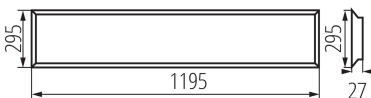

LED панел за скрит монтаж

Kanlux BLINGO LED са панели с подсветка. Снабдени са с разклонителна кутия с бърза връзка, която позволява свързване на панелите помежду си, а също така ускорява монтажа им. LED панелите Kanlux BLINGO имат вградено захранване, благодарение на което можем да ги поставим в подходящата рамка Kanlux ADTR и да извършим повърхностен монтаж на панелите. LED панелите Kanlux BLINGO са с набраздена рамка и тяхната светлинна ефективност е до 110lm/W.

ОБЩИ ДАННИ:

Цвят: бял

Място на монтаж: за вграждане в таван

Място на приложение: на закрито

Минимално разстояние от осветявания обект: 0,5m

Възможност за използване с димер: не

Продуктът не е подходящ за прикриване с термоизолационен материал: да

Захранващо устройство, включено в комплекта: да

Дължина [mm]: 1195

Широчина [mm]: 295

Височина [mm]: 27

Съдържание на живак в лампата [mg]: 0

Интегриран LED източник на светлина: да

ТЕХНИЧЕСКИ ДАННИ:

Номинално напрежение [V]: 220-240 AC

Номинална честота [Hz]: 50

Максимална мощност [W]: 34

Категория на защита от токов удар: I

Материал на дифузера: пластмаса

Вид диод: LED SMD

Светлинен поток на осветителното тяло [lm]: 4080

Полезния светлинен поток на светлинния източник Φ_{use} [LM]: в сфера

Цвят на светлината: бяла

Корелираната цветна температура [K]: 4000

Устойчивост на цвета в елипсите на Макадам: 6

Индекс на цвето предаване: 80

Експлоатационен срок на лампата [h]: 50000