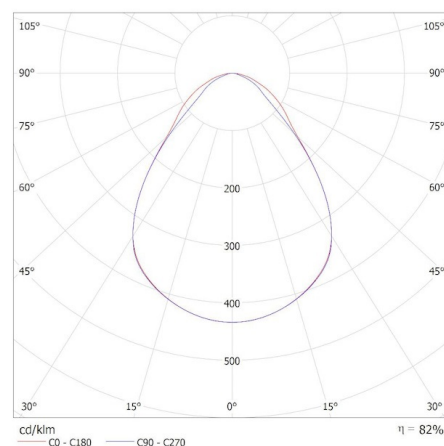

KANLUX S.A. (kat 37175) BLINGO U34W 4080 120NW / Krzywa rozsyłu światła (biegunowo)

cd/klm — C0 - C180 — C90 - C270 $\eta = 82\%$