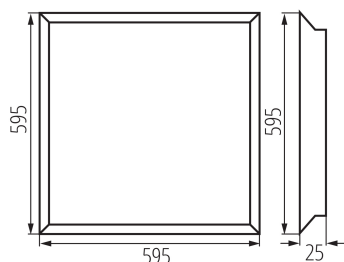

37173 BLINGO U34W 4080 60NW

LED панел за скрит монтаж

5905339371737

Kanlux BLINGO LED са панели с подсветка. Снабдени са с разклонителна кутия с бърза връзка, която позволява свързване на панелите помежду си, а също така ускорява монтажа им. LED панелите Kanlux BLINGO имат вградено захранване, благодарение на което можем да ги поставим в подходящата рамка Kanlux ADTR и да извършим повърхностен монтаж на панелите. LED панелите Kanlux BLINGO са с набраздена рамка и тяхната светлинна ефективност е до 110lm/W.

ОБЩИ ДАННИ:

Цвят: бял

Място на монтаж: за вграждане в таван

Място на приложение: на закрито

Минимално разстояние от осветявания обект: 0,5m

Възможност за използване с димер: не

Продуктът не е подходящ за прикриване с термоизолационен материал: да

Захранващо устройство, включено в комплекта: да

Sprawność zasilacza [%]: 91

Дължина [mm]: 595

Широчина [mm]: 595

Височина [mm]: 25

Съдържание на живак в лампата [mg]: 0

Интегриран LED източник на светлина: да

ТЕХНИЧЕСКИ ДАННИ:

Номинално напрежение [V]: 220-240 AC

Номинална честота [Hz]: 50

Максимална мощност [W]: 34

Категория на защита от токов удар: I

Материал на дифузера: пластмаса

Вид диод: LED SMD

Светлинен поток на осветителното тяло [lm]: 4080

Полезния светлинен поток на светлинния източник Φ_{use} [LM]: в сфера

Цвят на светлината: бяла

Корелираната цветна температура [K]: 4000

Устойчивост на цвета в елипсите на Макадам: 6

Индекс на цвето предаване: 80

Експлоатационен срок на лампата [h]: 50000