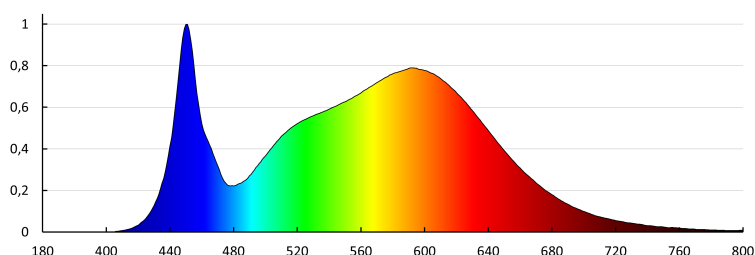

Коефициент на запазване на светлинния поток на лампата след изтичане на номиналния срок на експлоатация:

L70B50

Брой цикли вкл. / изкл. : ≥ 50000

Ъгъл на светене [°]: 90

Светлинна ефективност на лампата [lm/W]: 120

Обхват на околната температура, на която може да бъде изложен продуктът [°C]: 5÷25

тип абажур: микропризматичен

Материал на корпуса: стомана

Материал на панела/на рамката: стомана

Обхват на напречните сечения на използваните кабели [mm²]: 1-2,5

Степен на защита IP: 20

Kształt: квадрат

UGR: <19

ЛОГИСТИЧНИ ДАННИ:

Мерна единица: брой

Как е опаковано: 5

Количество бройки в междинна опаковка: 1

Количество бройки в сборна опаковка: 5

Единично нето тегло [g]: 1594

Грамаж [g]: 2026

Дължина на единична опаковка [cm]: 60.5

Ширина на единична опаковка [cm]: 3

Височина на единична опаковка [cm]: 61.5

Тегло на кашон [kg]: 10.13

Ширина на кашон [cm]: 16.5

Височина на кашон [cm]: 63

Дължина на кашон [cm]: 61.5

Вместимост на кашон [m³]: 0.063929

ДОПЪЛНИТЕЛНА ИНФОРМАЦИЯ:

- 5-годишна Гаранция при спазване на гаранционните условия, достъпни в уебсайта