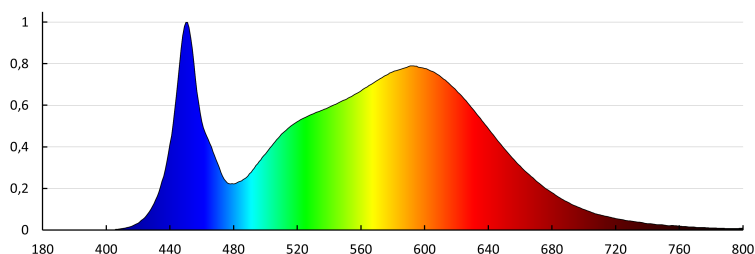

INDEX	BLINGO	BLINGO	BLINGO	BLINGO	BLINGO	BLINGO
	38W 4560 60NW	38W 4560 120NW	TN38W 6060 NW	TUN48W 6060 NW	IPRN38W 6060NW	IP65 40W 60NW
SPN PANEL 120	37336	✓				
SPN PANEL 60-62	37335	✓	✓	✓	✓	✓
CLIPS PANEL 120	37338	✓				
CLIPS PANEL 60-62	37337	✓	✓	✓	✓	✓
ADTR 6060 B	27615	✓	✓	✓		
ADTR 6060 SR	27610	✓	✓	✓		
ADTR 6060 W	27613	✓	✓	✓		
ADTR-S 6060 W	27616	✓	✓	✓		
ADTR 12030 B	27614		✓			
ADTR 12030 SR	27612		✓			
ADTR 12030 W	27611		✓			
ADTR-H 6060 B	29845	✓	✓	✓	✓	✓
ADTR-H 6060 SR	29844	✓	✓	✓	✓	✓
ADTR-H 6060 W	29843	✓	✓	✓	✓	✓
ADTR-S-H 6060 W	27617	✓	✓	✓	✓	✓
ADTR-H 76MM 6060 W	33398	✓	✓	✓	✓	✓
ADTR-H 12030 B	33391		✓			
ADTR-H 12030 SR	33392		✓			
ADTR-H 12030 W	33390		✓			
ADTR-H 6262 W	33435					

Коефициент на запазване на светлинния поток на лампата след изтичане на номиналния срок на експлоатация:

L70B50

Брой цикли вкл. / изкл. : ≥ 50000

Ъгъл на светене [°]: 90

Светлинна ефективност на лампата [lm/W]: 120

Обхват на околната температура, на която може да бъде изложен продуктът [°C]: 5÷25

тип абажур: микропризматичен

Материал на корпуса: стомана

Материал на панела/на рамката: стомана

Обхват на напречните сечения на използваните кабели [mm²]: 1-2,5

Степен на защита IP: 20

Kształt: квадрат

UGR: <19

ДОПЪЛНИТЕЛНА ИНФОРМАЦИЯ:

- 5-годишна Гаранция при спазване на гаранционните условия, достъпни в уебсайта