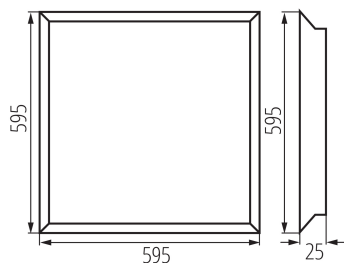

LED панел за скрит монтаж

Kanlux BLINGO LED са панели с подсветка. Снабдени са с разклонителна кутия с бърза връзка, която позволява свързване на панелите помежду си, а също така ускорява монтажа им. LED панелите Kanlux BLINGO имат вградено захранване, благодарение на което можем да ги поставим в подходящата рамка Kanlux ADTR и да извършим повърхностен монтаж на панелите. LED панелите Kanlux BLINGO са с набраздена рамка и тяхната светлинна ефективност е до 110lm/W.

ОБЩИ ДАННИ:

Цвят: бял

Място на монтаж: за вграждане в таван

Място на приложение: на закрито

Минимално разстояние от осветявания обект: 0,5m

Възможност за използване с димер: не

Продуктът не е подходящ за прикриване с термоизолационен материал: да

Захранващо устройство, включено в комплекта: да

Sprawność zasilacza [%]: 91

Дължина [mm]: 595

Широчина [mm]: 595

Височина [mm]: 25

Съдържание на живак в лампата [mg]: 0

Интегриран LED източник на светлина: да

ТЕХНИЧЕСКИ ДАННИ:

Номинално напрежение [V]: 220-240 AC

Номинална честота [Hz]: 50

Максимална мощност [W]: 34

Категория на защита от токов удар: I

Материал на дифузера: пластмаса

Вид диод: LED SMD

Светлинен поток на осветителното тяло [lm]: 4080

Полезния светлинен поток на светлинния източник Φ_{use} [LM]: в сфера

Цвят на светлината: бяла

Корелираната цветна температура [K]: 4000

Устойчивост на цвета в елипсите на Макадам: 6

Индекс на цвето предаване: 80

Експлоатационен срок на лампата [h]: 50000