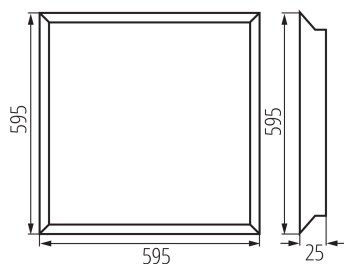

37172 BLINGO 34W 4080 60CW

LED панел за скрит монтаж

5905339371720

Kanlux BLINGO LED са панели с подсветка. Снабдени са с разклонителна кутия с бърза връзка, която позволява свързване на панелите помежду си, а също така ускорява монтажа им. LED панелите Kanlux BLINGO имат вградено захранване, благодарение на което можем да ги поставим в подходящата рамка Kanlux ADTR и да извършим повърхностен монтаж на панелите. LED панелите Kanlux BLINGO са с набраздена рамка и тяхната светлинна ефективност е до 110lm/W.

ОБЩИ ДАННИ:

Цвят: бял

Място на монтаж: за вграждане в таван

Място на приложение: на закрито

Минимално разстояние от осветявания обект: 0,5m

Възможност за използване с димер: не

Продуктът не е подходящ за прикриване с термоизолационен материал: да

Захранващо устройство, включено в комплекта: да

Дължина [mm]: 595

Широчина [mm]: 595

Височина [mm]: 25

Съдържание на живак в лампата [mg]: 0

Интегриран LED източник на светлина: да

ТЕХНИЧЕСКИ ДАННИ:

Номинално напрежение [V]: 220-240 AC

Номинална честота [Hz]: 50

Максимална мощност [W]: 34

Категория на защита от токов удар: I

Материал на дифузера: пластмаса

Вид диод: LED SMD

Светлинен поток на осветителното тяло [lm]: 4080

Полезния светлинен поток на светлинния източник Φ_{use} [LM]: в сфера

Цвят на светлината: хладно бяла

Корелираната цветна температура [K]: 6500

Устойчивост на цвета в елипсите на Макадам: 6

Индекс на цвето предаване: 80

Експлоатационен срок на лампата [h]: 50000