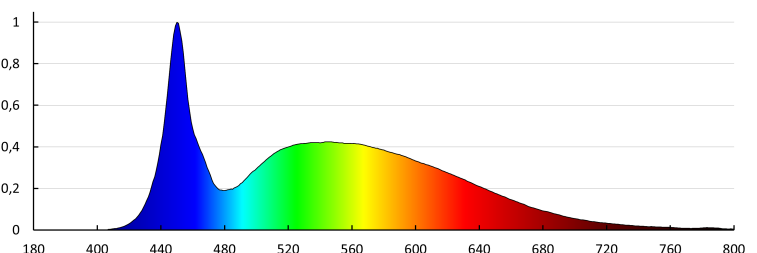

Коефициент на запазване на светлинния поток на лампата след изтичане на номиналния срок на експлоатация:

L70B50

Брой цикли вкл. / изкл. : ≥ 50000

Ъгъл на светене [°]: 115

Светлинна ефективност на лампата [lm/W]: 120

Обхват на околната температура, на която може да бъде изложен продуктът [°C]: 5÷25

Материал на корпуса: стомана

Материал на панела/на рамката: стомана

Обхват на напречните сечения на използваните кабели [mm²]: 1-2,5

Степен на защита IP: 20

Kształt: квадрат

ЛОГИСТИЧНИ ДАННИ:

Мерна единица: брой

Как е опаковано: 5

Количество бройки в междинна опаковка: 1

Количество бройки в сборна опаковка: 5

Единично нето тегло [g]: 1370

Грамаж [g]: 1800

Дължина на единична опаковка [cm]: 60

Ширина на единична опаковка [cm]: 3

Височина на единична опаковка [cm]: 62

Тегло на кашон [kg]: 9

Ширина на кашон [cm]: 17

Височина на кашон [cm]: 63

Дължина на кашон [cm]: 61.5

Вместимост на кашон [m³]: 0.065867

ДОПЪЛНИТЕЛНА ИНФОРМАЦИЯ:

- 5-годишна Гаранция при спазване на гаранционните условия, достъпни в уебсайта