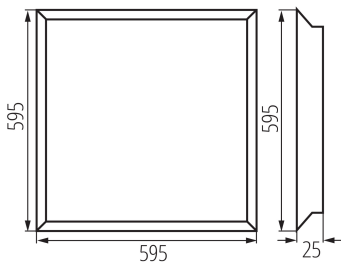

LED панел за скрит монтаж

Kanlux BLINGO LED са панели с подсветка. Снабдени са с разклонителна кутия с бърза връзка, която позволява свързване на панелите помежду си, а също така ускорява монтажа им. LED панелите Kanlux BLINGO имат вградено захранване, благодарение на което можем да ги поставим в подходящата рамка Kanlux ADTR и да извършим повърхностен монтаж на панелите. LED панелите Kanlux BLINGO са с набраздена рамка и тяхната светлинна ефективност е до 110lm/W.

ОБЩИ ДАННИ:

Цвят: бял

Място на монтаж: за вграждане в таван

Място на приложение: на закрито

Минимално разстояние от осветявания обект: 0,5m

Възможност за използване с димер: не

Продуктът не е подходящ за прикриване с термоизолационен материал: да

Захранващо устройство, включено в комплекта: да

Дължина [mm]: 595

Широчина [mm]: 595

Височина [mm]: 25

Съдържание на живак в лампата [mg]: 0

Интегриран LED източник на светлина: да

ТЕХНИЧЕСКИ ДАННИ:

Номинално напрежение [V]: 220-240 AC

Номинална честота [Hz]: 50

Максимална мощност [W]: 34

Категория на защита от токов удар: I

Материал на дифузера: пластмаса

Вид диод: LED SMD

Светлинен поток на осветителното тяло [lm]: 4080

Полезния светлинен поток на светлинния източник Φ_{use} [LM]: в сфера

Цвят на светлината: хладно бяла

Корелираната цветна температура [K]: 6500

Устойчивост на цвета в елипсите на Макадам: 6

Индекс на цвето предаване: 80

Експлоатационен срок на лампата [h]: 50000