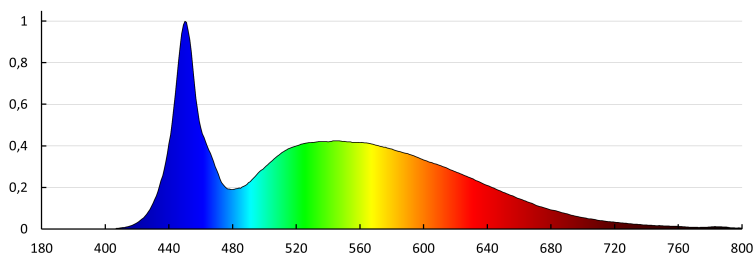

INDEX	BLINGO 38W 4560 60NW	BLINGO 38W 4560 120NW	BLINGO TN38W 6060 NW	BLINGO TUN48W 6060 NW	BLINGO IPRN38W 6060NW	BLINGO IPE5 40W 60NW
	37176	37177	33177	33179	33174	37279
SPN PANEL 120	37336	✓				
SPN PANEL 60-62	37335	✓	✓	✓	✓	✓
CLIPS PANEL 120	37338	✓				
CLIPS PANEL 60-62	37337	✓	✓	✓	✓	✓
ADTR 6060 B	27615	✓	✓	✓		
ADTR 6060 SR	27610	✓	✓	✓		
ADTR 6060 W	27613	✓	✓	✓		
ADTR-S 6060 W	27616	✓	✓	✓		
ADTR 12030 B	27614	✓				
ADTR 12030 SR	27612	✓				
ADTR 12030 W	27611	✓				
ADTR-H 6060 B	29845	✓	✓	✓	✓	✓
ADTR-H 6060 SR	29844	✓	✓	✓	✓	✓
ADTR-H 6060 W	29843	✓	✓	✓	✓	✓
ADTR-S-H 6060 W	27617	✓	✓	✓	✓	✓
ADTR-H 76MM 6060 W	33398	✓	✓	✓	✓	✓
ADTR-H 12030 B	33391	✓				
ADTR-H 12030 SR	33392	✓				
ADTR-H 12030 W	33390	✓				
ADTR-H 6262 W	33435					

Коефициент на запазване на светлинния поток на лампата след изтичане на номиналния срок на експлоатация:

L70B50

Брой цикли вкл. / изкл. : ≥ 50000

Ъгъл на светене [°]: 115

Светлинна ефективност на лампата [lm/W]: 120

Обхват на околната температура, на която може да бъде изложен продуктът [°C]: 5÷25

Материал на корпуса: стомана

Материал на панела/на рамката: стомана

Обхват на напречните сечения на използваните кабели [mm²]: 1-2,5

Степен на защита IP: 20

Kształt: квадрат

ДОПЪЛНИТЕЛНА ИНФОРМАЦИЯ:

- 5-годишна Гаранция при спазване на гаранционните условия, достъпни в уебсайта