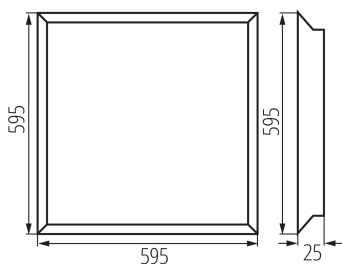

LED панел за скрит монтаж

5905339371706

Kanlux BLINGO LED са панели с подсветка. Снабдени са с разклонителна кутия с бърза връзка, която позволява свързване на панелите помежду си, а също така ускорява монтажа им. LED панелите Kanlux BLINGO имат вградено захранване, благодарение на което можем да ги поставим в подходящата рамка Kanlux ADTR и да извършим повърхностен монтаж на панелите. LED панелите Kanlux BLINGO са с набраздена рамка и тяхната светлинна ефективност е до 110lm/W.

ОБЩИ ДАННИ:

Цвят: бял

Място на монтаж: за вграждане в таван

Място на приложение: на закрито

Минимално разстояние от осветявания обект: 0,5m

Възможност за използване с димер: не

Продуктът не е подходящ за прикриване с термоизолационен материал: да

Захранващо устройство, включено в комплекта: да

Дължина [mm]: 595

Широчина [mm]: 595

Височина [mm]: 25

Съдържание на живак в лампата [mg]: 0

Интегриран LED източник на светлина: да

ТЕХНИЧЕСКИ ДАННИ:

Номинално напрежение [V]: 220-240 AC

Номинална честота [Hz]: 50

Фактор на мощност: 0.97

Максимална мощност [W]: 34

Категория на защита от токов удар: I

Материал на дифузера: пластмаса

Вид диод: LED SMD

Светлинен поток на осветителното тяло [lm]: 3740

Полезния светлинен поток на светлинния източник Φ_{use} [LM]: в сфера

Цвят на светлината: топлобял

Корелираната цветна температура [K]: 3000

Устойчивост на цвета в елипсите на Макадам: 6

Индекс на цвето предаване: 80

Експлоатационен срок на лампата [h]: 50000