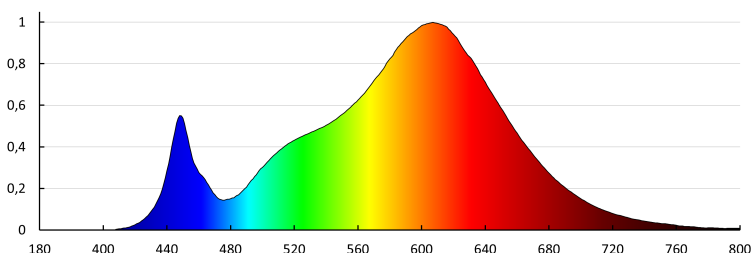

Коефициент на запазване на светлинния поток на лампата след изтичане на номиналния срок на експлоатация:

L70B50

Брой цикли вкл. / изкл. : ≥ 50000

Ъгъл на светене [°]: 115

Светлинна ефективност на лампата [lm/W]: 110

Обхват на околната температура, на която може да бъде изложен продуктът [°C]: 5÷25

Материал на корпуса: стомана

Материал на панела/на рамката: стомана

Обхват на напречните сечения на използваните кабели [mm²]: 1-2,5

Степен на защита IP: 20

Kształt: квадрат

ЛОГИСТИЧНИ ДАННИ:

Мерна единица: брой

Как е опаковано: 5

Количество бройки в междинна опаковка: 1

Количество бройки в сборна опаковка: 5

Единично нето тегло [g]: 1300

Грамаж [g]: 1742

Дължина на единична опаковка [cm]: 60

Ширина на единична опаковка [cm]: 3

Височина на единична опаковка [cm]: 61.5

Тегло на кашон [kg]: 8.71

Ширина на кашон [cm]: 17

Височина на кашон [cm]: 63

Дължина на кашон [cm]: 61

Вместимост на кашон [m³]: 0.065331

ДОПЪЛНИТЕЛНА ИНФОРМАЦИЯ:

- 5-годишна Гаранция при спазване на гаранционните условия, достъпни в уебсайта