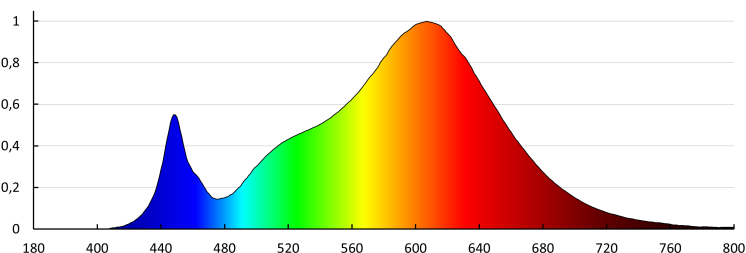

ACCESSORIES	index	BLINGO								
		BLINGO 24W 4320 60NW	BLINGO U24W 4000 60NW	BLINGO 34W 3740 60WW	BLINGO 34W 4080 60NW	BLINGO 34W 4080 60CW	BLINGO U34W 4080 60NW	BLINGO 38W 4560 60NW		
		37178	37179	37170	37171	37172	37173	37176		
SPN PANEL 60-62	37335	v	v	v	v	v	v	v	v	v
CLIPS PANEL 60-62	37337	v	v	v	v	v	v	v	v	v
ADTR 6060 B	27615	v	v	v	v	v	v	v	v	v
ADTR 6060 SR	27610	v	v	v	v	v	v	v	v	v
ADTR 6060 W	27613	v	v	v	v	v	v	v	v	v
ADTR-S 6060 W	27616	v	v	v	v	v	v	v	v	v
ADTR-H 6060 B	29845	v	v	v	v	v	v	v	v	v
ADTR-H 6060 SR	29844	v	v	v	v	v	v	v	v	v
ADTR-H 6060 W	29843	v	v	v	v	v	v	v	v	v
ADTR-S-H 6060 W	27617	v	v	v	v	v	v	v	v	v
ADTR-H 76MM 6060 W	33398	v	v	v	v	v	v	v	v	v

Коефициент на запазване на светлинния поток на лампата след изтичане на номиналния срок на експлоатация:

L70B50

Брой цикли вкл. / изкл. : ≥ 50000

Ъгъл на светене [°]: 115

Светлинна ефективност на лампата [lm/W]: 110

Обхват на околната температура, на която може да бъде изложен продуктът [°C]: 5÷25

Материал на корпуса: стомана

Материал на панела/на рамката: стомана

Обхват на напречните сечения на използваните кабели [mm²]: 1-2,5

Степен на защита IP: 20

Kształt: квадрат

ДОПЪЛНИТЕЛНА ИНФОРМАЦИЯ:

- 5-годишна Гаранция при спазване на гаранционните условия, достъпни в уебсайта