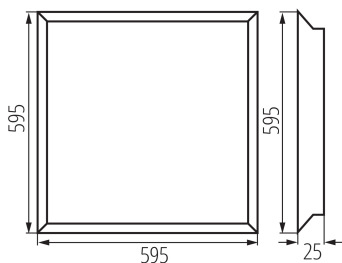

LED панел за скрит монтаж

Kanlux BLINGO LED са панели с подсветка. Снабдени са с разклонителна кутия с бърза връзка, която позволява свързване на панелите помежду си, а също така ускорява монтажа им. LED панелите Kanlux BLINGO имат вградено захранване, благодарение на което можем да ги поставим в подходящата рамка Kanlux ADTR и да извършим повърхностен монтаж на панелите. LED панелите Kanlux BLINGO са с набраздена рамка и тяхната светлинна ефективност е до 110lm/W.

ОБЩИ ДАННИ:

Цвят: бял

Място на монтаж: за вграждане в таван

Място на приложение: на закрито

Минимално разстояние от осветявания обект: 0,5m

Възможност за използване с димер: не

Продуктът не е подходящ за прикриване с термоизолационен материал: да

Захранващо устройство, включено в комплекта: да

Дължина [mm]: 595

Широчина [mm]: 595

Височина [mm]: 25

Съдържание на живак в лампата [mg]: 0

Интегриран LED източник на светлина: да

ТЕХНИЧЕСКИ ДАННИ:

Номинално напрежение [V]: 220-240 AC

Номинална честота [Hz]: 50

Фактор на мощност: 0.97

Максимална мощност [W]: 34

Категория на защита от токов удар: I

Материал на дифузера: пластмаса

Вид диод: LED SMD

Светлинен поток на осветителното тяло [lm]: 3740

Полезния светлинен поток на светлинния източник Φ_{use} [LM]: в сфера

Цвят на светлината: топлобял

Корелираната цветна температура [K]: 3000

Устойчивост на цвета в елипсите на Макадам: 6

Индекс на цвето предаване: 80

Експлоатационен срок на лампата [h]: 50000