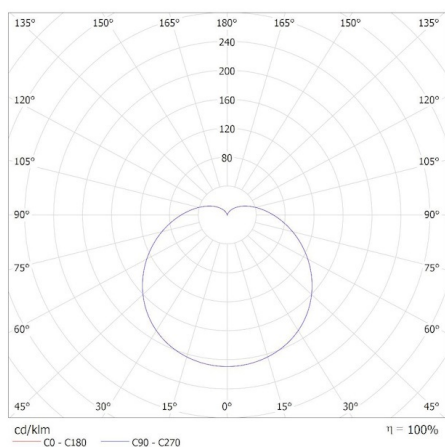

KANLUX S.A. (kat 36699) IQ-LED G45E27 5,9W-CW / Krzywa rozsytu światła (biegunowo)

Date of issue: 02.02.2024, 15:55

Запазва се правото за въвеждане на технически промени. Данните, съдържащи се в този материал, не са правно обвързващи. Фотометрия: резултати, получени по време на изпитване на дадения екземпляр.

BG