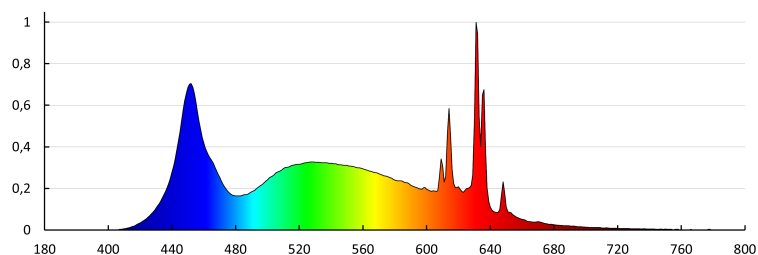

Как е опаковано: 10

Количество бройки в междинна опаковка: 10

Количество бройки в сборна опаковка: 100

Единично нето тегло [g]: 20

Грамаж [g]: 37.6

Дължина на единична опаковка [cm]: 4.5

Ширина на единична опаковка [cm]: 4.5

Височина на единична опаковка [cm]: 8

Тегло на кашон [kg]: 3.76

Ширина на кашон [cm]: 25.5

Височина на кашон [cm]: 19

Дължина на кашон [cm]: 51

Вместимост на кашон [m³]: 0.02471