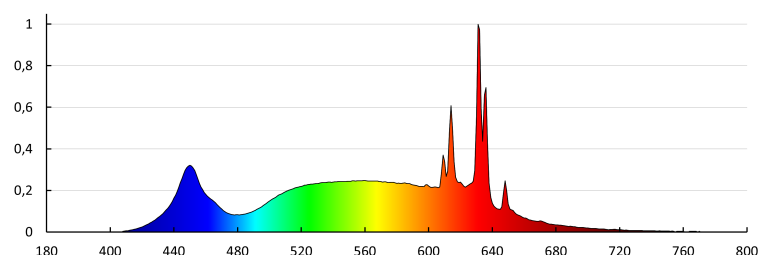

Как е опаковано: 10

Количество бройки в междинна опаковка: 10

Количество бройки в сборна опаковка: 100

Единично нето тегло [g]: 20

Грамаж [g]: 37.6

Бруто тегло на един брой [g]: 28

Дължина на единична опаковка [cm]: 4.5

Ширина на единична опаковка [cm]: 4.5

Височина на единична опаковка [cm]: 8

Тегло на кашон [kg]: 3.76

Ширина на кашон [cm]: 25.5

Височина на кашон [cm]: 19

Дължина на кашон [cm]: 51

Вместимост на кашон [m³]: 0.02471

KANLUX S.A. (kat 36698) IQ-LED G45E27 5,9W-NW / Krzywa rozsyłu światła (biegunowo)