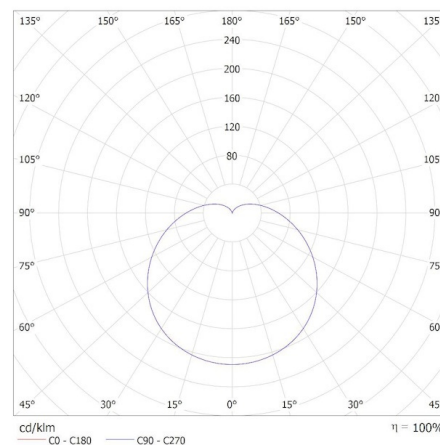

Date of issue: 02.02.2024, 15:57

Запазва се правото за въвеждане на технически промени. Данните, съдържащи се в този материал, не са правно обвързващи. Фотометрия: резултати, получени по време на изпитване на дадения екземпляр.

BG