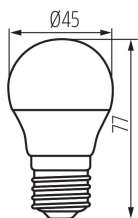

iQ-LED

Kanlux

36698 IQ-LED G45E27 5,9W-NW

LED източник на светлина

5905339366986

ОБЩИ ДАННИ:

Цвят: бял

Възможност за използване с димер: не

Широчина [mm]: 45

Височина [mm]: 77

Диаметър [mm]: 45

Дълбочина [mm]: 45

Съдържание на живак: не

ТЕХНИЧЕСКИ ДАННИ:

Номинално напрежение [V]: 220-240 AC

Номинална честота [Hz]: 50

Номинална мощност [W]: 5.9

Материал: пластмаса

Материал на дифузера: пластмаса

Източник на светлина: G45

Вид диод: LED SMD

Сумарния обявен светлинен поток [lm]: 806

Полезния светлинен поток на светлинния източник Фусе [LM]: 806

Полезния светлинен поток на светлинния източник Фусе [LM]: в сфера

Цвят на светлината: бяла

Корелираната цветна температура [K]: 4000

Устойчивост на цвета в елипсите на Макадам : 6

Индекс на цвето предаване: 90

Цокъл: E27

Номинален срок на експлоатация [h]: 25000

Брой цикли вкл. / изкл.: ≥ 50000

Номинален ъгъл на светлинния сноп [°]: 150

Номинален ток на лампата [mA]: 44

Годишен разход на енергия [kWh]/1000h: 6

Светлинна ефективност на лампата [lm/W]: 137

Формата на светлинния източник: kulka

ЛОГИСТИЧНИ ДАННИ:

Мерна единица: брой

Date of issue: 02.02.2024, 15:57

Запазва се правото за въвеждане на технически промени. Данните, съдържащи се в този материал, не са правно обвързващи. Фотометрия: резултати, получени по време на изпитване на дадения екземпляр.

BG