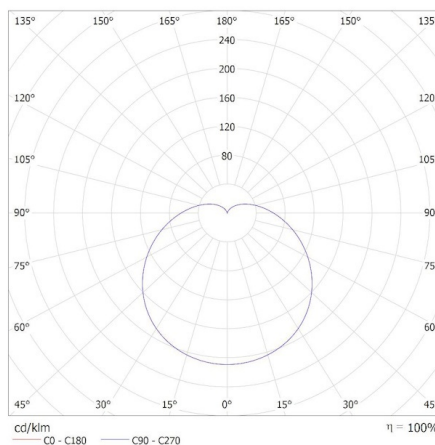

Date of issue: 02.02.2024, 15:59

Запазва се правото за въвеждане на технически промени. Данните, съдържащи се в този материал, не са правно обвързващи. Фотометрия: резултати, получени по време на изпитване на дадения екземпляр.

BG