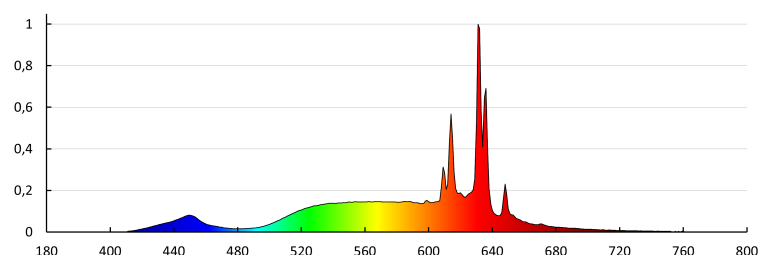

Как е опаковано: 10

Количество бройки в междинна опаковка: 10

Количество бройки в сборна опаковка: 100

Единично нето тегло [g]: 20

Грамаж [g]: 37.6

Бруто тегло на един брой [g]: 28

Дължина на единична опаковка [cm]: 4.5

Ширина на единична опаковка [cm]: 4.5

Височина на единична опаковка [cm]: 8

Тегло на кашон [kg]: 3.76

Ширина на кашон [cm]: 25.5

Височина на кашон [cm]: 19

Дължина на кашон [cm]: 51

Вместимост на кашон [m³]: 0.02471

KANLUX S.A. (kat 36697) IQ-LED G45E27 5,9W-WW / Krzywa rozsyłu światła (biegunowo)