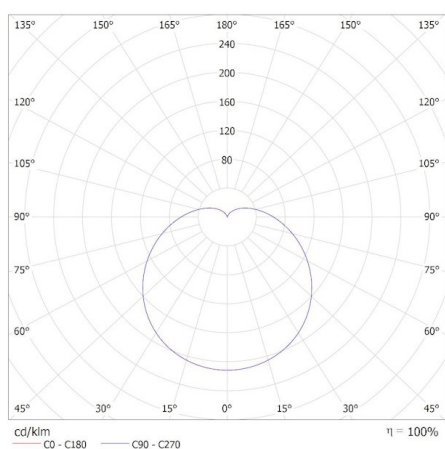

Date of issue: 02.02.2024, 15:40

Запазва се правото за въвеждане на технически промени. Данните, съдържащи се в този материал, не са правно обвързващи. Фотометрия: резултати, получени по време на изпитване на дадения екземпляр.

BG