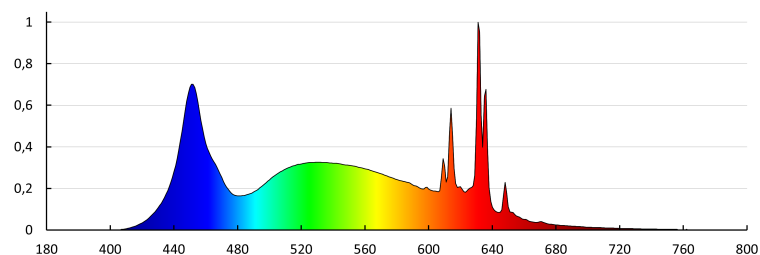

Как е опаковано: 10

Количество бройки в междинна опаковка: 10

Количество бройки в сборна опаковка: 100

Единично нето тегло [g]: 18

Грамаж [g]: 36.6

Дължина на единична опаковка [cm]: 4.5

Ширина на единична опаковка [cm]: 4.5

Височина на единична опаковка [cm]: 8

Тегло на кашон [kg]: 3.66

Ширина на кашон [cm]: 25.5

Височина на кашон [cm]: 19

Дължина на кашон [cm]: 51

Вместимост на кашон [m³]: 0.02471

KANLUX S.A. (kat 36696) IQ-LED G45E14 5,9W-CW / Krzywa rozsytu światła (biegunowo)