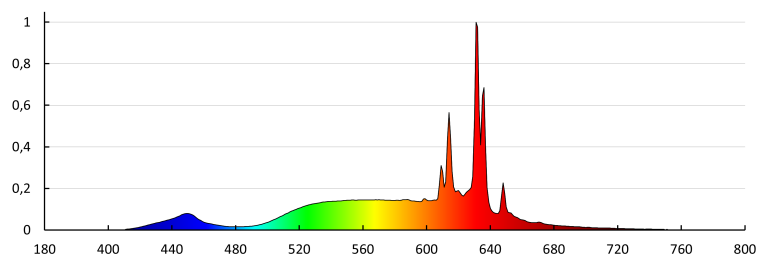

iQ-LED

Kanlux

36694 IQ-LED G45E14 5,9W-WW

LED източник на светлина

Как е опаковано: 10

Количество бройки в междинна опаковка: 10

Количество бройки в сборна опаковка: 100

Единично нето тегло [g]: 18

Грамаж [g]: 36.3

Дължина на единична опаковка [cm]: 4.5

Ширина на единична опаковка [cm]: 4.5

Височина на единична опаковка [cm]: 8

Тегло на кашон [kg]: 3.63

Ширина на кашон [cm]: 25.5

Височина на кашон [cm]: 19

Дължина на кашон [cm]: 51

Вместимост на кашон [m³]: 0.02471

Date of issue: 02.02.2024, 15:44

Запазва се правото за въвеждане на технически промени. Данните, съдържащи се в този материал, не са правно обвързващи. Фотометрия: резултати, получени по време на изпитване на дадения екземпляр.

BG