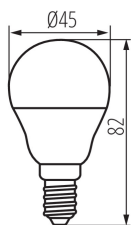

iQ-LED

Kanlux

36694 IQ-LED G45E14 5,9W-WW

LED източник на светлина

5905339366948

ОБЩИ ДАННИ:

Цвят: бял

Възможност за използване с димер: не

Широчина [mm]: 45

Височина [mm]: 82

Диаметър [mm]: 45

Дълбочина [mm]: 45

Съдържание на живак: не

ТЕХНИЧЕСКИ ДАННИ:

Номинално напрежение [V]: 220-240 AC

Номинална честота [Hz]: 50

Номинална мощност [W]: 5.9

Материал: пластмаса

Материал на дифузера: пластмаса

Източник на светлина: G45

Вид диод: LED SMD

Сумарния обявен светлинен поток [lm]: 806

Полезния светлинен поток на светлинния източник Фусе [LM]: 806

Полезния светлинен поток на светлинния източник Фусе [LM]: в сфера

Цвят на светлината: топлобял

Корелираната цветна температура [K]: 2700

Устойчивост на цвета в елипсите на Макадам : 6

Индекс на цвето предаване: 90

Цокъл: E14

Номинален срок на експлоатация [h]: 25000

Брой цикли вкл. / изкл.: ≥ 50000

Номинален ъгъл на светлинния сноп [°]: 150

Номинален ток на лампата [mA]: 44

Годишен разход на енергия [kWh]/1000h: 6

Светлинна ефективност на лампата [lm/W]: 137

Формата на светлинния източник: kulka

ЛОГИСТИЧНИ ДАННИ:

Мерна единица: брой

Date of issue: 02.02.2024, 15:44

Запазва се правото за въвеждане на технически промени. Данните, съдържащи се в този материал, не са правно обвързващи. Фотометрия: резултати, получени по време на изпитване на дадения екземпляр.

BG