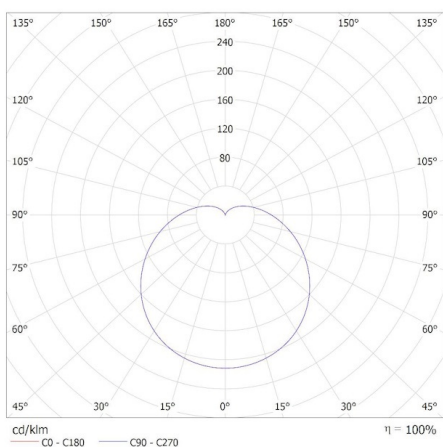

KANLUX S.A. (kat 36694) IQ-LED G45E14 5,9W-WW / Krzywa rozsytu światła (biegunowo)

Date of issue: 02.02.2024, 15:44

Запазва се правото за въвеждане на технически промени. Данните, съдържащи се в този материал, не са правно обвързващи. Фотометрия: резултати, получени по време на изпитване на дадения екземпляр.

BG