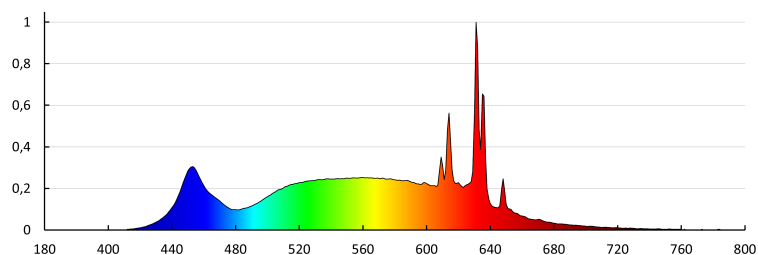

Как е опаковано: 10

Количество бройки в междинна опаковка: 10

Количество бройки в сборна опаковка: 100

Единично нето тегло [g]: 20

Грамаж [g]: 37.6

Дължина на единична опаковка [cm]: 4.5

Ширина на единична опаковка [cm]: 4.5

Височина на единична опаковка [cm]: 8

Тегло на кашон [kg]: 3.76

Ширина на кашон [cm]: 25.5

Височина на кашон [cm]: 19

Дължина на кашон [cm]: 51

Вместимост на кашон [m³]: 0.02471