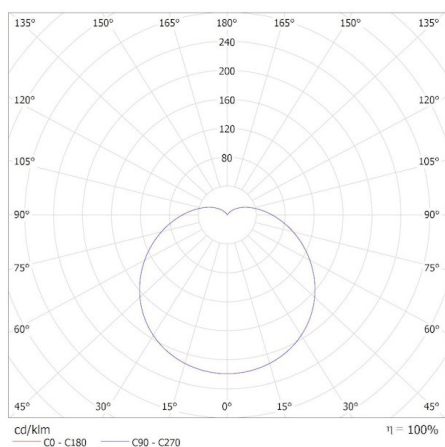

KANLUX S.A. (kat 36692) IQ-LED G45E27 3,4W-NW / Krzywa rozsytu światła (biegunowo)

Date of issue: 02.02.2024, 15:48

Запазва се правото за въвеждане на технически промени. Данните, съдържащи се в този материал, не са правно обвързващи. Фотометрия: резултати, получени по време на изпитване на дадения екземпляр.

BG