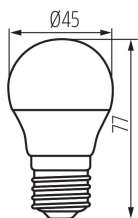

#### ОБЩИ ДАННИ:

Цвят: бял

Възможност за използване с димер: не

Широчина [mm]: 45

Височина [mm]: 77

Диаметър [mm]: 45

Дълбочина [mm]: 45

Съдържание на живак: не