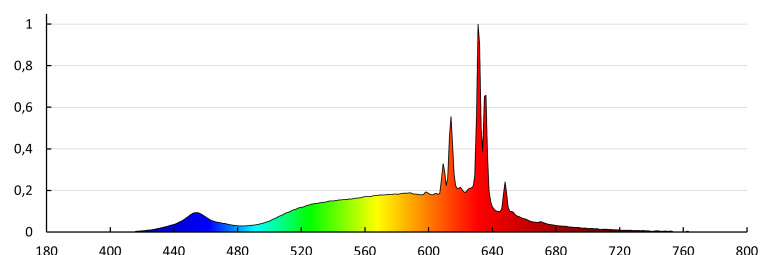

Как е опаковано: 10

Количество бройки в междинна опаковка: 10

Количество бройки в сборна опаковка: 100

Единично нето тегло [g]: 20

Грамаж [g]: 37.6

Бруто тегло на един брой [g]: 28

Дължина на единична опаковка [cm]: 4.5

Ширина на единична опаковка [cm]: 4.5

Височина на единична опаковка [cm]: 8

Тегло на кашон [kg]: 3.76

Ширина на кашон [cm]: 25.5

Височина на кашон [cm]: 19

Дължина на кашон [cm]: 51

Вместимост на кашон [m³]: 0.02471

KANLUX S.A. (kat 36691) IQ-LED G45E27 3,4W-WW / Krzywa rozsyłu światła (biegunowo)