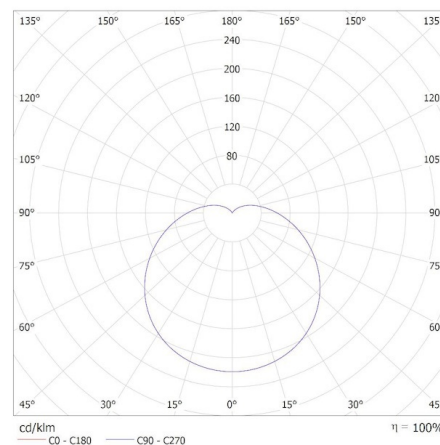

Date of issue: 02.02.2024, 15:50

Запазва се правото за въвеждане на технически промени. Данните, съдържащи се в този материал, не са правно обвързващи. Фотометрия: резултати, получени по време на изпитване на дадения екземпляр.

BG