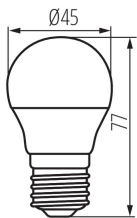

#### ОБЩИ ДАННИ:

Цвят: бял

Възможност за използване с димер: не

Широчина [mm]: 45

Височина [mm]: 77

Диаметър [mm]: 45

Дълбочина [mm]: 45

Съдържание на живак: не