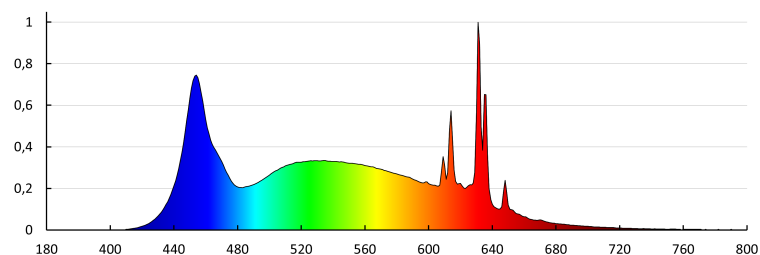

KANLUX S.A. (kat 36690) IQ-LED G45E14 3,4W-CW / Krzywa rozsytu światła (biegunowo)