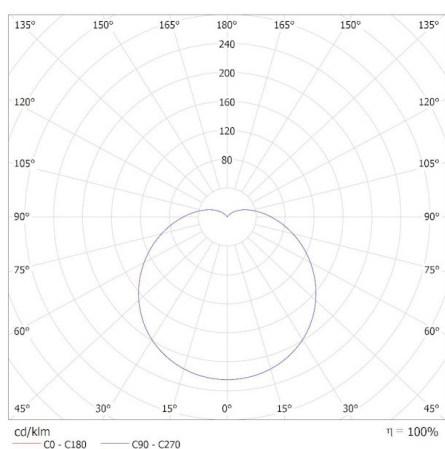

Date of issue: 02.02.2024, 15:34

Запазва се правото за въвеждане на технически промени. Данните, съдържащи се в този материал, не са правно обвързващи. Фотометрия: резултати, получени по време на изпитване на дадения екземпляр.

BG