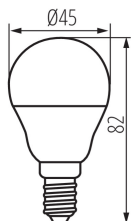

ОБЩИ ДАННИ:

Цвят: бял

Възможност за използване с димер: не

Широчина [mm]: 45

Височина [mm]: 82

Диаметър [mm]: 45

Дълбочина [mm]: 45

Съдържание на живак: не

ТЕХНИЧЕСКИ ДАННИ:

Номинално напрежение [V]: 220-240 AC

Номинална честота [Hz]: 50

Номинална мощност [W]: 3.4

Материал: пластмаса

Материал на дифузера: пластмаса

Източник на светлина: G45

Вид диод: LED SMD

Сумарния обявен светлинен поток [lm]: 470

Полезния светлинен поток на светлинния източник Фусе [LM]: 470

Полезния светлинен поток на светлинния източник Фусе [LM]: в сфера

Цвят на светлината: хладно бяла

Корелираната цветна температура [K]: 6500

Устойчивост на цвета в елипсите на Макадам : 6

Индекс на цвето предаване: 90

Цокъл: E14

Номинален срок на експлоатация [h]: 25000

Брой цикли вкл. / изкл. : ≥ 50000

Номинален ъгъл на светлинния сноп [°]: 150

Номинален ток на лампата [mA]: 30

Годишен разход на енергия [kWh]/1000h: 4

Светлинна ефективност на лампата [lm/W]: 138

Формата на светлинния източник: kulka

ЛОГИСТИЧНИ ДАННИ:

Мерна единица: брой

Date of issue: 02.02.2024, 15:34

Запазва се правото за въвеждане на технически промени. Данните, съдържащи се в този материал, не са правно обвързващи. Фотометрия: резултати, получени по време на изпитване на дадения екземпляр.

BG