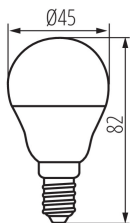

#### ОБЩИ ДАННИ:

Цвят: бял

Възможност за използване с димер: не

Широчина [mm]: 45

Височина [mm]: 82

Диаметър [mm]: 45

Дълбочина [mm]: 45

Съдържание на живак: не