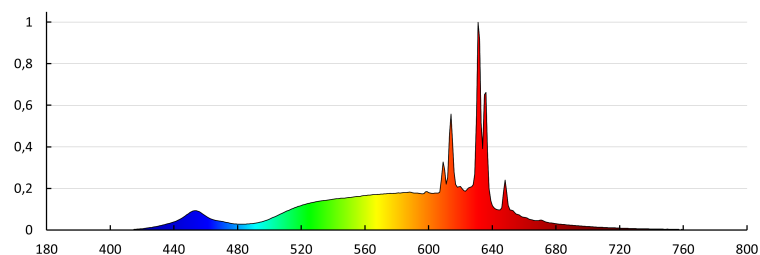

Как е опаковано: 10

Количество бройки в междинна опаковка: 10

Количество бройки в сборна опаковка: 100

Единично нето тегло [g]: 18

Грамаж [g]: 36

Дължина на единична опаковка [cm]: 4.5

Ширина на единична опаковка [cm]: 4.5

Височина на единична опаковка [cm]: 8

Тегло на кашон [kg]: 3.6

Ширина на кашон [cm]: 25.5

Височина на кашон [cm]: 19

Дължина на кашон [cm]: 51

Вместимост на кашон [m³]: 0.02471