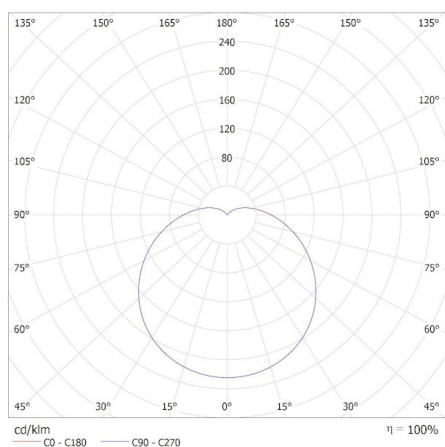

KANLUX S.A. (kat 36688) IQ-LED G45E14 3,4W-WW / Krzywa rozsytu światła (biegunowo)

Date of issue: 02.02.2024, 15:38

Запазва се правото за въвеждане на технически промени. Данните, съдържащи се в този материал, не са правно обвързващи. Фотометрия: резултати, получени по време на изпитване на дадения екземпляр.

BG