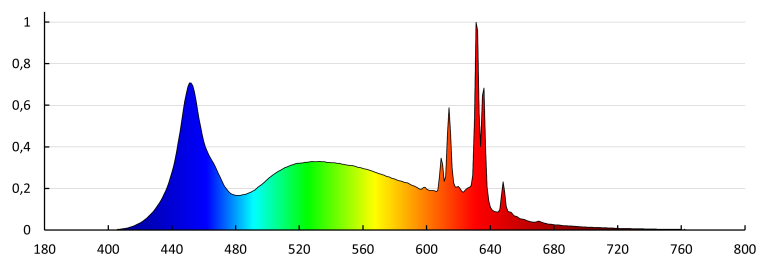

Как е опаковано: 10

Количество бройки в междинна опаковка: 10

Количество бройки в сборна опаковка: 100

Единично нето тегло [g]: 18

Грамаж [g]: 35

Дължина на единична опаковка [cm]: 4

Ширина на единична опаковка [cm]: 4

Височина на единична опаковка [cm]: 10

Тегло на кашон [kg]: 3.5

Ширина на кашон [cm]: 21.5

Височина на кашон [cm]: 25

Дължина на кашон [cm]: 42.5

Вместимост на кашон [m³]: 0.022844