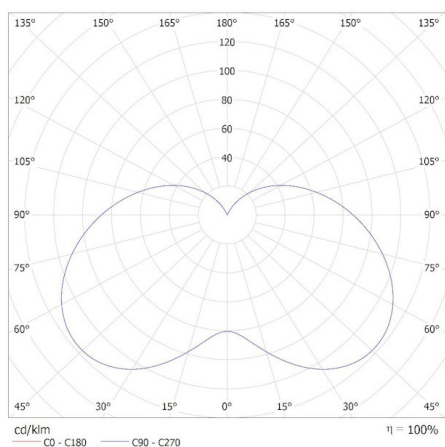

KANLUX S.A. (kat 36687) IQ-LED C35E14 5,9W-CW / Krzywa rozsytu światła (biegunowo)

Date of issue: 02.02.2024, 16:27

Запазва се правото за въвеждане на технически промени. Данните, съдържащи се в този материал, не са правно обвързващи. Фотометрия: резултати, получени по време на изпитване на дадения екземпляр.

BG