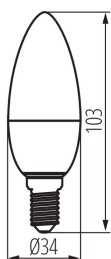

iQ-LED

Kanlux

36687 IQ-LED C35E14 5,9W-CW

LED източник на светлина

5905339366870

ОБЩИ ДАННИ:

Цвят: бял

Възможност за използване с димер: не

Широчина [mm]: 34

Височина [mm]: 103

Диаметър [mm]: 34

Дълбочина [mm]: 34

Съдържание на живак: не

ТЕХНИЧЕСКИ ДАННИ:

Номинално напрежение [V]: 220-240 AC

Номинална честота [Hz]: 50

Номинална мощност [W]: 5.9

Материал: пластмаса

Материал на дифузера: пластмаса

Източник на светлина: C35

Вид диод: LED SMD

Сумарния обявен светлинен поток [lm]: 806

Полезния светлинен поток на светлинния източник Фусе [LM]: 806

Полезния светлинен поток на светлинния източник Фусе [LM]: в сфера

Цвят на светлината: хладно бяла

Корелираната цветна температура [K]: 6500

Устойчивост на цвета в елипсите на Макадам : 6

Индекс на цвето предаване: 90

Цокъл: E14

Номинален срок на експлоатация [h]: 25000

Брой цикли вкл. / изкл.: ≥ 50000

Номинален ъгъл на светлинния сноп [°]: 240

Номинален ток на лампата [mA]: 44

Годишен разход на енергия [kWh]/1000h: 6

Светлинна ефективност на лампата [lm/W]: 137

Формата на светлинния източник: *świeczka*

ЛОГИСТИЧНИ ДАННИ:

Мерна единица: брой

Date of issue: 02.02.2024, 16:27

Запазва се правото за въвеждане на технически промени. Данните, съдържащи се в този материал, не са правно обвързващи. Фотометрия: резултати, получени по време на изпитване на дадения екземпляр.

BG