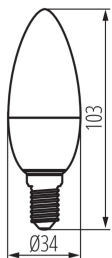

#### ОБЩИ ДАННИ:

Цвят: бял

Възможност за използване с димер: не

Широчина [mm]: 34

Височина [mm]: 103

Диаметър [mm]: 34

Дълбочина [mm]: 34

Съдържание на живак: не