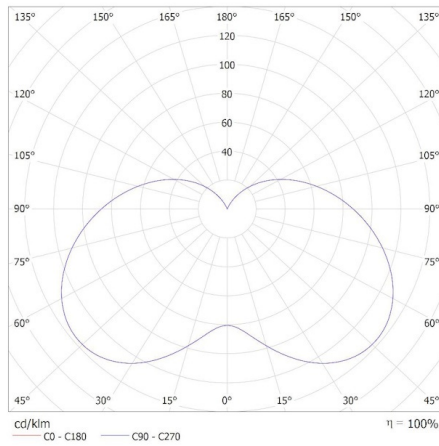

iQ-LED

Kanlux

36686 IQ-LED C35E14 5,9W-NW

LED източник на светлина

KANLUX S.A. (kat 36686) IQ-LED C35E14 5,9W-NW / Krzywa rozsyłu światła (biegunowo)

Date of issue: 02.02.2024, 16:29

Запазва се правото за въвеждане на технически промени. Данните, съдържащи се в този материал, не са правно обвързващи. Фотометрия: резултати, получени по време на изпитване на дадения екземпляр.

BG