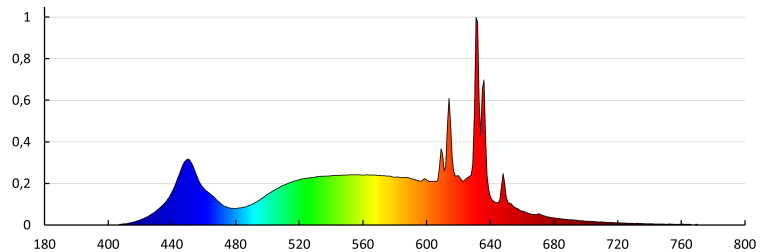

Височина на единична опаковка [cm]: 10

Тегло на кашон [kg]: 3.49

Ширина на кашон [cm]: 21.5

Височина на кашон [cm]: 25

Дължина на кашон [cm]: 42.5

Вместимост на кашон [m<sup>3</sup>]: 0.022844

Date of issue: 02.02.2024, 16:29