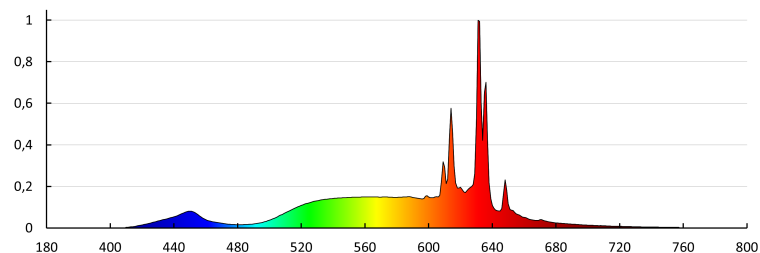

iQ-LED

Kanlux

36685 IQ-LED C35E14 5,9W-WW

LED източник на светлина

Как е опаковано: 10

Количество бройки в междинна опаковка: 10

Количество бройки в сборна опаковка: 100

Единично нето тегло [g]: 18

Грамаж [g]: 35

Дължина на единична опаковка [cm]: 4

Ширина на единична опаковка [cm]: 4

Височина на единична опаковка [cm]: 10

Тегло на кашон [kg]: 3.5

Ширина на кашон [cm]: 21.5

Височина на кашон [cm]: 25

Дължина на кашон [cm]: 42.5

Вместимост на кашон [m³]: 0.022844

Date of issue: 02.02.2024, 16:31

Запазва се правото за въвеждане на технически промени. Данните, съдържащи се в този материал, не са правно обвързващи. Фотометрия: резултати, получени по време на изпитване на дадения екземпляр.

BG