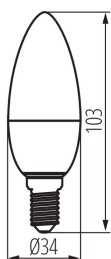

iQ-LED

Kanlux

36685 IQ-LED C35E14 5,9W-WW

LED източник на светлина

5905339366856

ОБЩИ ДАННИ:

Цвят: бял

Възможност за използване с димер: не

Широчина [mm]: 34

Височина [mm]: 103

Диаметър [mm]: 34

Дълбочина [mm]: 34

Съдържание на живак: не

ТЕХНИЧЕСКИ ДАННИ:

Номинално напрежение [V]: 220-240 AC

Номинална честота [Hz]: 50

Номинална мощност [W]: 5.9

Материал: пластмаса

Материал на дифузера: пластмаса

Източник на светлина: C35

Вид диод: LED SMD

Сумарния обявен светлинен поток [lm]: 806

Полезния светлинен поток на светлинния източник Фусе [LM]: 806

Полезния светлинен поток на светлинния източник Фусе [LM]: в сфера

Цвят на светлината: топлобял

Корелираната цветна температура [K]: 2700

Устойчивост на цвета в елипсите на Макадам : 6

Индекс на цвето предаване: 90

Цокъл: E14

Номинален срок на експлоатация [h]: 25000

Брой цикли вкл. / изкл.: ≥ 50000

Номинален ъгъл на светлинния сноп [°]: 240

Номинален ток на лампата [mA]: 44

Годишен разход на енергия [kWh]/1000h: 6

Светлинна ефективност на лампата [lm/W]: 137

Формата на светлинния източник: *świeczka*

ЛОГИСТИЧНИ ДАННИ:

Мерна единица: брой

Date of issue: 02.02.2024, 16:31

Запазва се правото за въвеждане на технически промени. Данните, съдържащи се в този материал, не са правно обвързващи. Фотометрия: резултати, получени по време на изпитване на дадения екземпляр.

BG