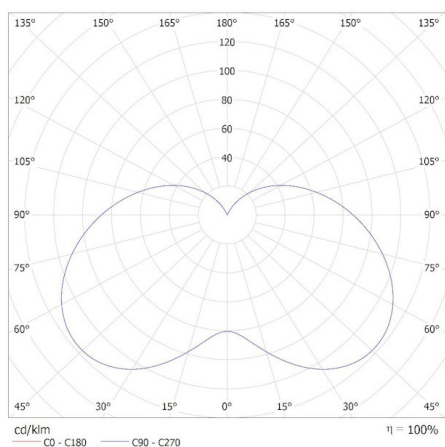

KANLUX S.A. (kat 36685) IQ-LED C35E14 5,9W-WW / Krzywa rozsytu światła (biegunowo)

Date of issue: 02.02.2024, 16:31

Запазва се правото за въвеждане на технически промени. Данните, съдържащи се в този материал, не са правно обвързващи. Фотометрия: резултати, получени по време на изпитване на дадения екземпляр.

BG