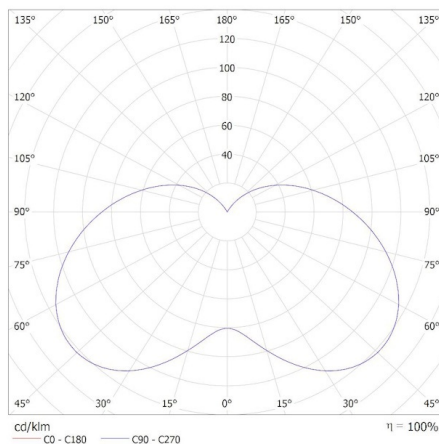

KANLUX S.A. (kat 36684) IQ-LED C35E14 3,4W-CW / Krzywa rozsytu światła (biegunowo)

Date of issue: 02.02.2024, 16:20

Запазва се правото за въвеждане на технически промени. Данните, съдържащи се в този материал, не са правно обвързващи. Фотометрия: резултати, получени по време на изпитване на дадения екземпляр.

BG