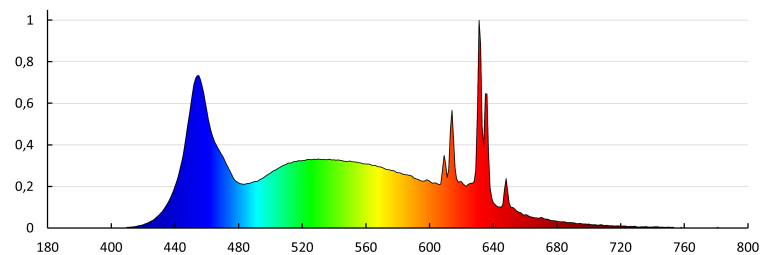

Как е опаковано: 10

Количество бройки в междинна опаковка: 10

Количество бройки в сборна опаковка: 100

Единично нето тегло [g]: 18

Грамаж [g]: 34.9

Дължина на единична опаковка [cm]: 4

Ширина на единична опаковка [cm]: 4

Височина на единична опаковка [cm]: 10

Тегло на кашон [kg]: 3.49

Ширина на кашон [cm]: 21.5

Височина на кашон [cm]: 25

Дължина на кашон [cm]: 42.5

Вместимост на кашон [m³]: 0.022844