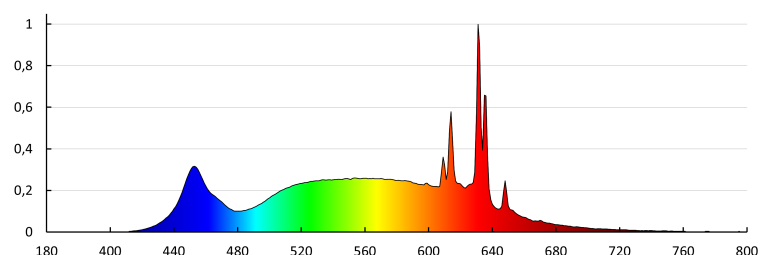

Как е опаковано: 10

Количество бройки в междинна опаковка: 10

Количество бройки в сборна опаковка: 100

Единично нето тегло [g]: 18

Грамаж [g]: 34.9

Бруто тегло на един брой [g]: 28

Дължина на единична опаковка [cm]: 4

Ширина на единична опаковка [cm]: 4

Височина на единична опаковка [cm]: 10

Тегло на кашон [kg]: 3.49

Ширина на кашон [cm]: 21.5

Височина на кашон [cm]: 25

Дължина на кашон [cm]: 42.5

Вместимост на кашон [m³]: 0.022844

KANLUX S.A. (kat 36683) IQ-LED C35E14 3,4W-NW / Krzywa rozsyłu światła (biegunowo)