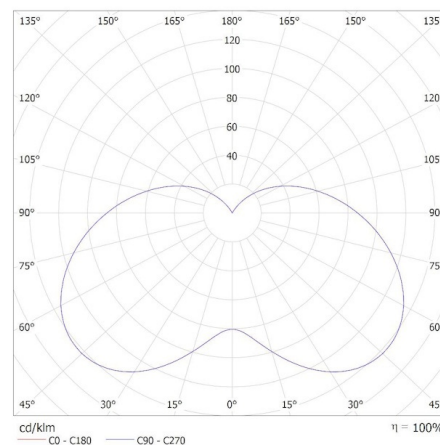

Date of issue: 02.02.2024, 16:22

Запазва се правото за въвеждане на технически промени. Данните, съдържащи се в този материал, не са правно обвързващи. Фотометрия: резултати, получени по време на изпитване на дадения екземпляр.

BG