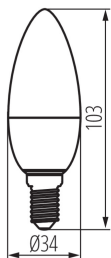

iQ-LED

Kanlux

36683 IQ-LED C35E14 3,4W-NW

LED източник на светлина

5905339366832

ОБЩИ ДАННИ:

Цвят: бял

Възможност за използване с димер: не

Широчина [mm]: 34

Височина [mm]: 103

Диаметър [mm]: 34

Дълбочина [mm]: 34

Съдържание на живак: не

ТЕХНИЧЕСКИ ДАННИ:

Номинално напрежение [V]: 220-240 AC

Номинална честота [Hz]: 50

Номинална мощност [W]: 3.4

Материал: пластмаса

Материал на дифузера: пластмаса

Източник на светлина: C35

Вид диод: LED SMD

Сумарния обявен светлинен поток [lm]: 470

Полезния светлинен поток на светлинния източник Фусе [LM]: 470

Полезния светлинен поток на светлинния източник Фусе [LM]: в сфера

Цвят на светлината: бяла

Корелираната цветна температура [K]: 4000

Устойчивост на цвета в елипсите на Макадам : 6

Индекс на цвето предаване: 90

Цокъл: E14

Номинален срок на експлоатация [h]: 25000

Брой цикли вкл. / изкл.: ≥ 50000

Номинален ъгъл на светлинния сноп [°]: 240

Номинален ток на лампата [mA]: 30

Годишен разход на енергия [kWh]/1000h: 4

Светлинна ефективност на лампата [lm/W]: 138

Формата на светлинния източник: *świeczka*

ЛОГИСТИЧНИ ДАННИ:

Мерна единица: брой

Date of issue: 02.02.2024, 16:22

Запазва се правото за въвеждане на технически промени. Данните, съдържащи се в този материал, не са правно обвързващи. Фотометрия: резултати, получени по време на изпитване на дадения екземпляр.

BG