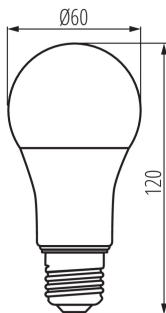

iQ-LED

Kanlux

36680 IQ-LED A60 11W-NW

LED източник на светлина

5905339366801

Kanlux IQ-LED A60 представлява благоприятна за окото цветна температура и надеждност, всичко това запазено в класическия дизайн на A60. Новите крушки Kanlux iQ-LED също са с изключителна светлинна ефективност, до 138 лумена на ват, и по този начин по-ниска консумация на енергия. IQ-LED Kanlux осигуряват пълен комфорт на използване и безопасност.

ОБЩИ ДАННИ:

Цвят: бял

Възможност за използване с димер: не

Широчина [mm]: 60

Височина [mm]: 120

Диаметър [mm]: 60

Дълбочина [mm]: 60

Съдържание на живак: не

ТЕХНИЧЕСКИ ДАННИ:

Номинално напрежение [V]: 220-240 AC

Номинална честота [Hz]: 50

Номинална мощност [W]: 11

Материал: пластмаса

Материал на дифузера: пластмаса

Източник на светлина: A60

Вид диод: LED SMD

Сумарния обявен светлинен поток [lm]: 1521

Полезния светлинен поток на светлинния източник Ф_{use} [LM]: 1521

Полезния светлинен поток на светлинния източник Ф_{use} [LM]: в сфера

Цвят на светлината: бяла

Корелираната цветна температура [K]: 4000

Устойчивост на цвета в елипсите на Макадам : 6

Индекс на цвето предаване: 90

Цокъл: E27

Номинален срок на експлоатация [h]: 25000

Брой цикли вкл. / изкл. : ≥50000

Date of issue: 02.02.2024, 17:42

Запазва се правото за въвеждане на технически промени. Данните, съдържащи се в този материал, не са правно обвързващи. Фотометрия: резултати, получени по време на изпитване на дадения екземпляр.

BG