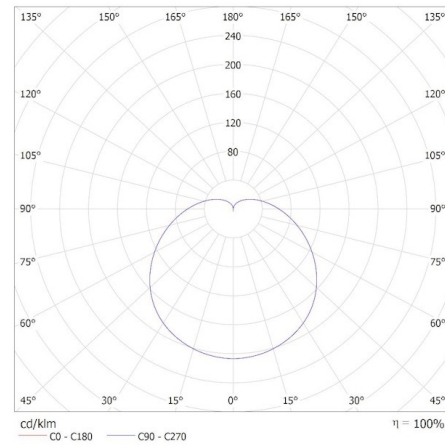

iQ-LED

Kanlux

36680 IQ-LED A60 11W-NW

LED източник на светлина

KANLUX S.A. (kat 36680) IQ-LED A60 11W-NW / Krzywa rozsyłu światła (biegunowo)

Date of issue: 02.02.2024, 17:42

Запазва се правото за въвеждане на технически промени. Данните, съдържащи се в този материал, не са правно обвързващи. Фотометрия: резултати, получени по време на изпитване на дадения екземпляр.

BG