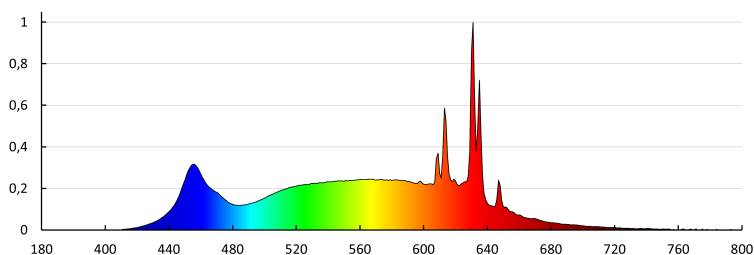

Date of issue: 02.02.2024, 17:42

Запазва се правото за въвеждане на технически промени. Данните, съдържащи се в този материал, не са правно обвързващи. Фотометрия: резултати, получени по време на изпитване на дадения екземпляр.

BG