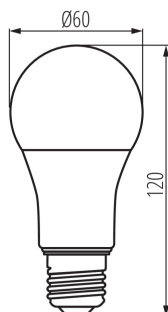

iQ-LED

Kanlux

36679 IQ-LED A60 11W-WW

LED източник на светлина

5905339366795

Kanlux IQ-LED A60 представлява благоприятна за окото цветна температура и надеждност, всичко това запазено в класическия дизайн на A60. Новите крушки Kanlux iQ-LED също са с изключителна светлинна ефективност, до 138 лумена на ват, и по този начин по-ниска консумация на енергия. IQ-LED Kanlux осигуряват пълен комфорт на използване и безопасност.

ОБЩИ ДАННИ:

Цвят: бял

Възможност за използване с димер: не

Широчина [mm]: 60

Височина [mm]: 120

Диаметър [mm]: 60

Дълбочина [mm]: 60

Съдържание на живак: не

ТЕХНИЧЕСКИ ДАННИ:

Номинално напрежение [V]: 220-240 AC

Номинална честота [Hz]: 50

Номинална мощност [W]: 11

Материал: пластмаса

Материал на дифузера: пластмаса

Източник на светлина: A60

Вид диод: LED SMD

Сумарния обявен светлинен поток [lm]: 1521

Полезния светлинен поток на светлинния източник Ф_{use} [LM]: 1521

Полезния светлинен поток на светлинния източник Ф_{use} [LM]: в сфера

Цвят на светлината: топлобял

Корелираната цветна температура [K]: 2700

Устойчивост на цвета в елипсите на Макадам : 6

Индекс на цвето предаване: 90

Цокъл: E27

Номинален срок на експлоатация [h]: 25000

Брой цикли вкл. / изкл. : ≥50000

Date of issue: 02.02.2024, 17:44

Запазва се правото за въвеждане на технически промени. Данните, съдържащи се в този материал, не са правно обвързващи. Фотометрия: резултати, получени по време на изпитване на дадения екземпляр.

BG