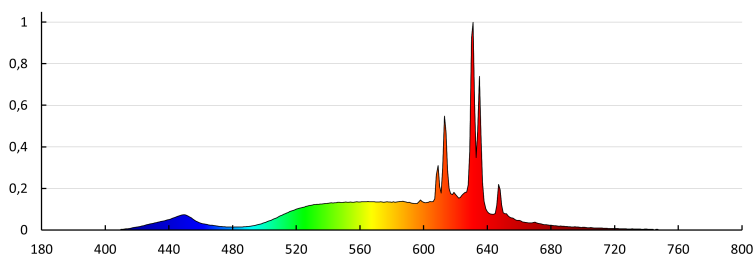

Date of issue: 02.02.2024, 17:44

Запазва се правото за въвеждане на технически промени. Данните, съдържащи се в този материал, не са правно обвързващи. Фотометрия: резултати, получени по време на изпитване на дадения екземпляр.

BG