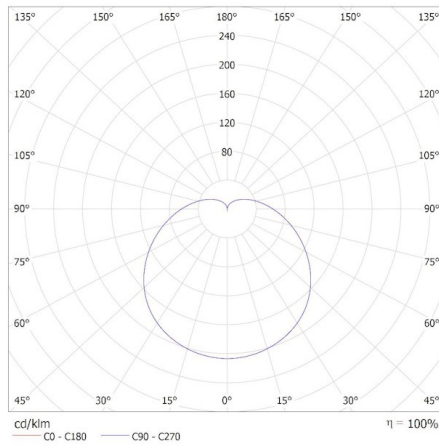

iQ-LED

Kanlux

36679 IQ-LED A60 11W-WW

LED източник на светлина

KANLUX S.A. (kat 36679) IQ-LED A60 11W-WW / Krzywa rozsyłu światła (biegunowo)

Date of issue: 02.02.2024, 17:44

Запазва се правото за въвеждане на технически промени. Данните, съдържащи се в този материал, не са правно обвързващи. Фотометрия: резултати, получени по време на изпитване на дадения екземпляр.

BG