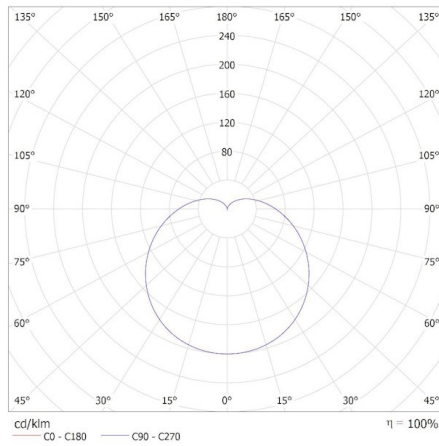

iQ-LED

Kanlux

36676 IQ-LED A60 7,8W-WW

LED източник на светлина

KANLUX S.A. (kat 36676) IQ-LED A60 7,8W-WW / Krzywa rozsyłu światła (biegunowo)

Date of issue: 02.02.2024, 18:01

Запазва се правото за въвеждане на технически промени. Данните, съдържащи се в този материал, не са правно обвързващи. Фотометрия: резултати, получени по време на изпитване на дадения екземпляр.

BG