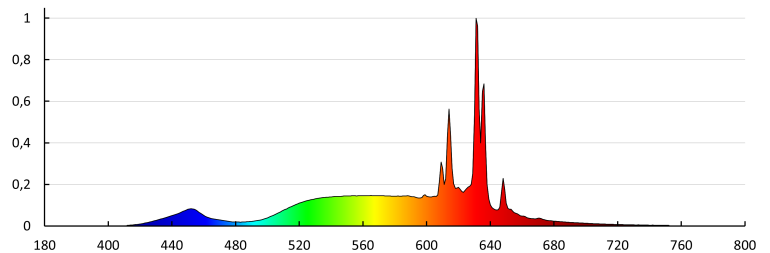

Date of issue: 02.02.2024, 18:01

Запазва се правото за въвеждане на технически промени. Данните, съдържащи се в този материал, не са правно обвързващи.
Фотометрия: резултати, получени по време на изпитване на дадения екземпляр.

BG