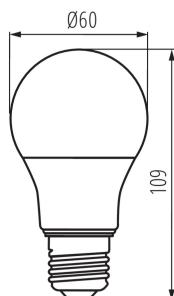

iQ-LED

Kanlux

36676 IQ-LED A60 7,8W-WW

LED източник на светлина

5905339366764

Kanlux IQ-LED A60 представлява благоприятна за окото цветна температура и надеждност, всичко това запазено в класическия дизайн на A60. Новите крушки Kanlux iQ-LED също са с изключителна светлинна ефективност, до 138 лумена на ват, и по този начин по-ниска консумация на енергия. IQ-LED Kanlux осигуряват пълен комфорт на използване и безопасност.

ОБЩИ ДАННИ:

Цвят: бял

Възможност за използване с димер: не

Широчина [mm]: 60

Височина [mm]: 109

Диаметър [mm]: 60

Дълбочина [mm]: 60

Съдържание на живак: не

ТЕХНИЧЕСКИ ДАННИ:

Номинално напрежение [V]: 220-240 AC

Номинална честота [Hz]: 50

Номинална мощност [W]: 7.8

Материал: пластмаса

Материал на дифузера: пластмаса

Източник на светлина: A60

Вид диод: LED SMD

Сумарния обявен светлинен поток [lm]: 1055

Полезния светлинен поток на светлинния източник Fuse [LM]: 1055

Полезния светлинен поток на светлинния източник Fuse [LM]: в сфера

Цвят на светлината: топлобял

Корелираната цветна температура [K]: 2700

Устойчивост на цвета в елипсите на Макадам : 6

Индекс на цвето предаване: 90

Цокъл: E27

Номинален срок на експлоатация [h]: 25000

Брой цикли вкл. / изкл. : ≥ 50000

Date of issue: 02.02.2024, 18:01

Запазва се правото за въвеждане на технически промени. Данните, съдържащи се в този материал, не са правно обвързващи. Фотометрия: резултати, получени по време на изпитване на дадения екземпляр.

BG