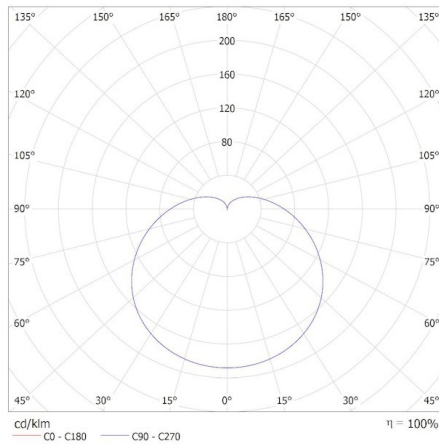

iQ-LED

Kanlux

36675 IQ-LED A60 5,9W-CW

LED източник на светлина

KANLUX S.A. (kat 36675) IQ-LED A60 5,9W-CW / Krzywa rozsyłu światła (biegunowo)

Date of issue: 02.02.2024, 17:51

Запазва се правото за въвеждане на технически промени. Данните, съдържащи се в този материал, не са правно обвързващи. Фотометрия: резултати, получени по време на изпитване на дадения екземпляр.

BG