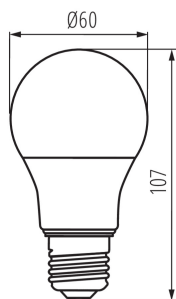

Kanlux IQ-LED A60 представлява благоприятна за окото цветна температура и надеждност, всичко това запазено в класическия дизайн на A60. Новите крушки Kanlux iQ-LED също са с изключителна светлинна ефективност, до 138 лумена на ват, и по този начин по-ниска консумация на енергия. IQ-LED Kanlux осигуряват пълен комфорт на използване и безопасност.

ОБЩИ ДАННИ:

Цвят: бял
Възможност за използване с димер: не
Широчина [mm]: 60
Височина [mm]: 107
Диаметър [mm]: 60
Дълбочина [mm]: 60
Съдържание на живак: не

ТЕХНИЧЕСКИ ДАННИ:

Номинално напрежение [V]: 220-240 AC
Номинална честота [Hz]: 50
Номинална мощност [W]: 5.9
Материал: пластмаса
Материал на дифузера: пластмаса
Източник на светлина: A60
Вид диод: LED SMD
Сумарния обявен светлинен поток [lm]: 806
Полезния светлинен поток на светлинния източник Фuse [LM]: 806
Полезния светлинен поток на светлинния източник Фuse [LM]: в сфера
Цвят на светлината: хладно бяла
Корелираната цветна температура [K]: 6500
Устойчивост на цвета в елипсите на Макадам : 6
Индекс на цвето предаване: 90
Цокъл: E27
Номинален срок на експлоатация [h]: 25000
Брой цикли вкл. / изкл. : ≥50000

Date of issue: 02.02.2024, 17:51

Запазва се правото за въвеждане на технически промени. Данните, съдържащи се в този материал, не са правно обвързващи. Фотометрия: резултати, получени по време на изпитване на дадения екземпляр.

BG