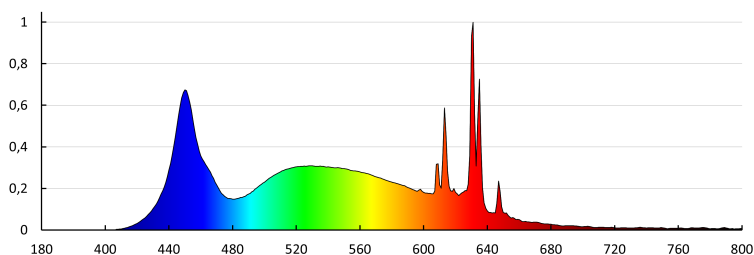

Date of issue: 02.02.2024, 17:51

Запазва се правото за въвеждане на технически промени. Данните, съдържащи се в този материал, не са правно обвързващи. Фотометрия: резултати, получени по време на изпитване на дадения екземпляр.

BG