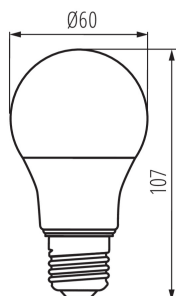

iQ-LED

Kanlux

36674 IQ-LED A60 5,9W-NW

LED източник на светлина

5905339366740

Kanlux IQ-LED A60 представлява благоприятна за окото цветна температура и надеждност, всичко това запазено в класическия дизайн на A60. Новите крушки Kanlux iQ-LED също са с изключителна светлинна ефективност, до 138 лумена на ват, и по този начин по-ниска консумация на енергия. IQ-LED Kanlux осигуряват пълен комфорт на използване и безопасност.

ОБЩИ ДАННИ:

Цвят: бял
Възможност за използване с димер: не
Широчина [mm]: 60
Височина [mm]: 107
Диаметър [mm]: 60
Дълбочина [mm]: 60
Съдържание на живак: не
Photobiological safety: RG1

ТЕХНИЧЕСКИ ДАННИ:

Номинално напрежение [V]: 220-240 AC
Номинална честота [Hz]: 50
Номинална мощност [W]: 5.9
Материал: пластмаса
Материал на дифузера: пластмаса
Източник на светлина: A60
Вид диод: LED SMD
Сумарния обявен светлинен поток [lm]: 806
Полезния светлинен поток на светлинния източник Φ_{use} [LM]: 806
Полезния светлинен поток на светлинния източник Φ_{use} [LM]: в сфера
Цвят на светлината: бяла
Корелираната цветна температура [K]: 4000
Устойчивост на цвета в елипсите на Макадам : 6
Индекс на цвето предаване: 90
Цокъл: E27
Номинален срок на експлоатация [h]: 25000

Date of issue: 02.02.2024, 17:53

Запазва се правото за въвеждане на технически промени. Данните, съдържащи се в този материал, не са правно обвързващи. Фотометрия: резултати, получени по време на изпитване на дадения екземпляр.

BG