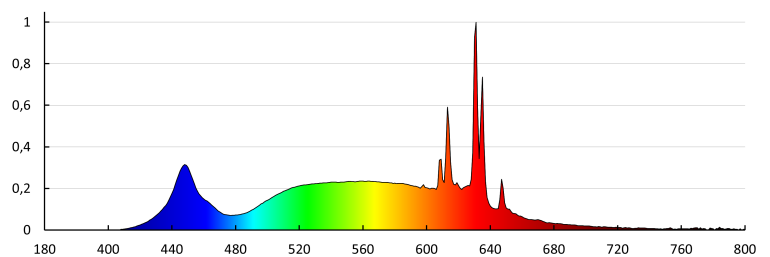

ЛОГИСТИЧНИ ДАННИ:

Мерна единица: брой

Как е опаковано: 10

Количество бройки в междинна опаковка: 10

Количество бройки в сборна опаковка: 100

Единично нето тегло [g] : 28

Грамаж [g] : 58.4

Бруто тегло на един брой [g] : 46

Дължина на единична опаковка [cm] : 6

Ширина на единична опаковка [cm] : 6

Височина на единична опаковка [cm] : 10.5

Тегло на кашон [kg] : 5.84

Ширина на кашон [cm] : 33

Височина на кашон [cm] : 24.5

Дължина на кашон [cm] : 66

Вместимост на кашон [m³] : 0.053361