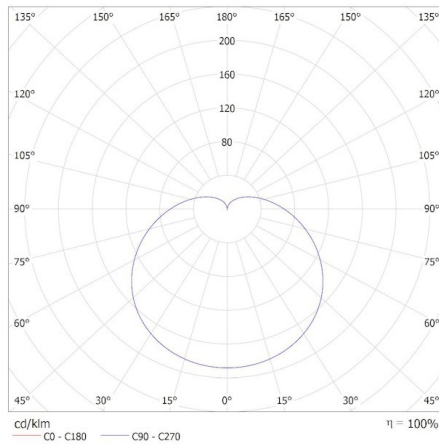

iQ-LED

Kanlux

36674 IQ-LED A60 5,9W-NW

LED източник на светлина

KANLUX S.A. (kat 36674) IQ-LED A60 5,9W-NW / Krzywa rozsyłu światła
(biegunowo)

Date of issue: 02.02.2024, 17:53

Запазва се правото за въвеждане на технически промени. Данните, съдържащи се в този материал, не са правно обвързващи. Фотометрия: резултати, получени по време на изпитване на дадения екземпляр.

BG