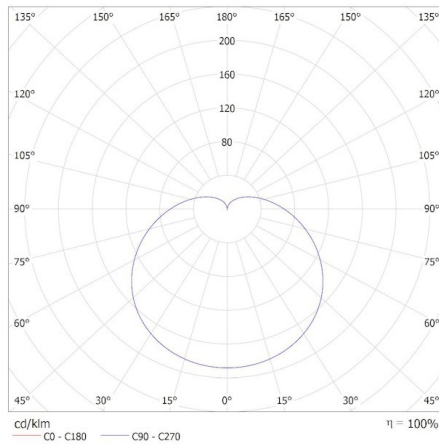

iQ-LED

Kanlux

36673 IQ-LED A60 5,9W-WW

LED източник на светлина

KANLUX S.A. (kat 36673) IQ-LED A60 5,9W-WW / Krzywa rozsyłu światła (biegunowo)

Date of issue: 02.02.2024, 17:55

Запазва се правото за въвеждане на технически промени. Данните, съдържащи се в този материал, не са правно обвързващи. Фотометрия: резултати, получени по време на изпитване на дадения екземпляр.

BG