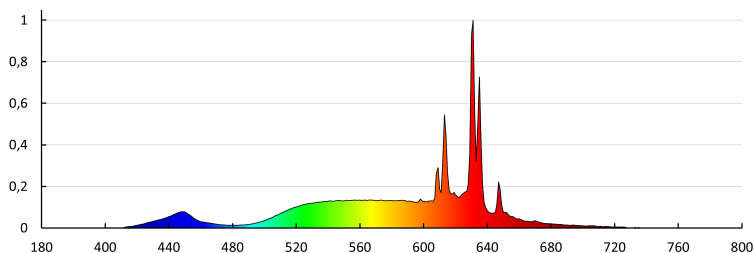

Date of issue: 02.02.2024, 17:55

Запазва се правото за въвеждане на технически промени. Данните, съдържащи се в този материал, не са правно обвързващи. Фотометрия: резултати, получени по време на изпитване на дадения екземпляр.

BG