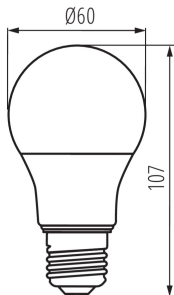

iQ-LED

Kanlux

36673 IQ-LED A60 5,9W-WW

LED източник на светлина

5905339366733

Kanlux IQ-LED A60 представлява благоприятна за окото цветна температура и надеждност, всичко това запазено в класическия дизайн на A60. Новите крушки Kanlux iQ-LED също са с изключителна светлинна ефективност, до 138 лумена на ват, и по този начин по-ниска консумация на енергия. IQ-LED Kanlux осигуряват пълен комфорт на използване и безопасност.

ОБЩИ ДАННИ:

Цвят: бял

Възможност за използване с димер: не

Широчина [mm]: 60

Височина [mm]: 107

Диаметър [mm]: 60

Дълбочина [mm]: 60

Съдържание на живак: не

ТЕХНИЧЕСКИ ДАННИ:

Номинално напрежение [V]: 220-240 AC

Номинална честота [Hz]: 50

Номинална мощност [W]: 5.9

Материал: пластмаса

Материал на дифузера: пластмаса

Източник на светлина: A60

Вид диод: LED SMD

Сумарния обявен светлинен поток [lm]: 806

Полезния светлинен поток на светлинния източник Фусе [LM]: 806

Полезния светлинен поток на светлинния източник Фусе [LM]: в сфера

Цвят на светлината: топлобял

Корелираната цветна температура [K]: 2700

Устойчивост на цвета в елипсите на Макадам : 6

Индекс на цвето предаване: 90

Цокъл: E27

Номинален срок на експлоатация [h]: 25000

Брой цикли вкл. / изкл. : ≥ 50000

Date of issue: 02.02.2024, 17:55

Запазва се правото за въвеждане на технически промени. Данните, съдържащи се в този материал, не са правно обвързващи. Фотометрия: резултати, получени по време на изпитване на дадения екземпляр.

BG