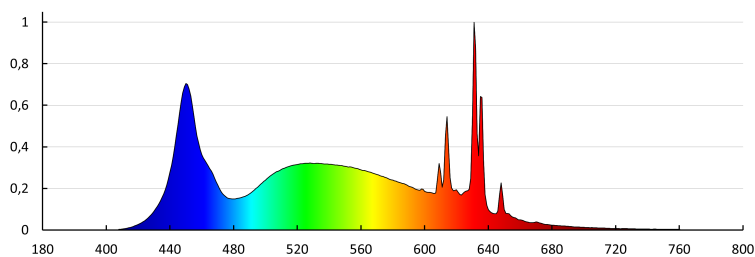

ЛОГИСТИЧНИ ДАННИ:

Мерна единица: брой

Как е опаковано: 10

Количество бройки в междинна опаковка: 10

Количество бройки в сборна опаковка: 100

Единично нето тегло [g]: 28

Грамаж [g]: 59.1

Дължина на единична опаковка [cm]: 6

Ширина на единична опаковка [cm]: 6

Височина на единична опаковка [cm]: 10.5

Тегло на кашон [kg]: 5.91

Ширина на кашон [cm]: 33

Височина на кашон [cm]: 24.5

Дължина на кашон [cm]: 66

Вместимост на кашон [m³]: 0.053361