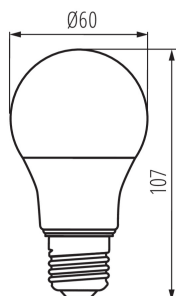

iQ-LED

Kanlux

36672 IQ-LED A60 3,4W-CW

LED източник на светлина

5905339366726

Kanlux IQ-LED A60 представлява благоприятна за окото цветна температура и надеждност, всичко това запазено в класическия дизайн на A60. Новите крушки Kanlux iQ-LED също са с изключителна светлинна ефективност, до 138 лумена на ват, и по този начин по-ниска консумация на енергия. IQ-LED Kanlux осигуряват пълен комфорт на използване и безопасност.

ОБЩИ ДАННИ:

Цвят: бял

Възможност за използване с димер: не

Широчина [mm]: 60

Височина [mm]: 107

Диаметър [mm]: 60

Дълбочина [mm]: 60

Съдържание на живак: не

ТЕХНИЧЕСКИ ДАННИ:

Номинално напрежение [V]: 220-240 AC

Номинална честота [Hz]: 50

Номинална мощност [W]: 3.4

Материал: пластмаса

Материал на дифузера: пластмаса

Източник на светлина: A60

Вид диод: LED SMD

Сумарния обявен светлинен поток [lm]: 470

Полезния светлинен поток на светлинния източник Фусе [LM]: 470

Полезния светлинен поток на светлинния източник Фусе [LM]: в сфера

Цвят на светлината: хладно бяла

Корелираната цветна температура [K]: 6500

Устойчивост на цвета в елипсите на Макадам : 6

Индекс на цвето предаване: 90

Цокъл: E27

Номинален срок на експлоатация [h]: 25000

Брой цикли вкл. / изкл. : ≥ 50000

Date of issue: 02.02.2024, 17:46

Запазва се правото за въвеждане на технически промени. Данните, съдържащи се в този материал, не са правно обвързващи. Фотометрия: резултати, получени по време на изпитване на дадения екземпляр.

BG