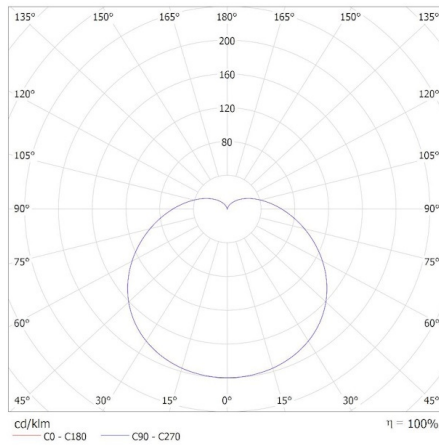

iQ LED

Kanlux

36672 IQ-LED A60 3,4W-CW

LED източник на светлина

KANLUX S.A. (kat 36672) IQ-LED A60 3,4W-CW / Krzywa rozsyłu światła (biegunowo)

Date of issue: 02.02.2024, 17:46

Запазва се правото за въвеждане на технически промени. Данните, съдържащи се в този материал, не са правно обвързващи. Фотометрия: резултати, получени по време на изпитване на дадения екземпляр.

BG