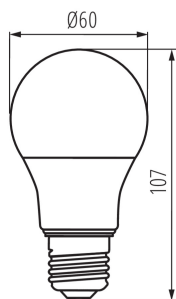

Kanlux IQ-LED A60 представлява благоприятна за окото цветна температура и надеждност, всичко това запазено в класическия дизайн на A60. Новите крушки Kanlux iQ-LED също са с изключителна светлинна ефективност, до 138 лумена на ват, и по този начин по-ниска консумация на енергия. IQ-LED Kanlux осигуряват пълен комфорт на използване и безопасност.

ОБЩИ ДАННИ:

Цвят: бял
Възможност за използване с димер: не
Широчина [mm]: 60
Височина [mm]: 107
Диаметър [mm]: 60
Дълбочина [mm]: 60
Съдържание на живак: не

ТЕХНИЧЕСКИ ДАННИ:

Номинално напрежение [V]: 220-240 AC
Номинална честота [Hz]: 50
Номинална мощност [W]: 3.4
Материал: пластмаса
Материал на дифузера: пластмаса
Източник на светлина: A60
Вид диод: LED SMD
Сумарния обявен светлинен поток [lm]: 470
Полезния светлинен поток на светлинния източник Фuse [LM]: 470
Полезния светлинен поток на светлинния източник Фuse [LM]: в сфера
Цвят на светлината: топлобял
Корелираната цветна температура [K]: 2700
Устойчивост на цвета в елипсите на Макадам : 6
Индекс на цвето предаване: 90
Цокъл: E27
Номинален срок на експлоатация [h]: 25000
Брой цикли вкл. / изкл.: ≥50000

Date of issue: 02.02.2024, 17:49

Запазва се правото за въвеждане на технически промени. Данните, съдържащи се в този материал, не са правно обвързващи. Фотометрия: резултати, получени по време на изпитване на дадения екземпляр.

BG