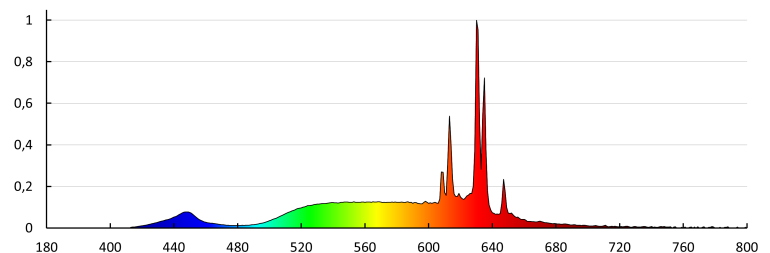

Date of issue: 02.02.2024, 17:49

Запазва се правото за въвеждане на технически промени. Данните, съдържащи се в този материал, не са правно обвързващи.
Фотометрия: резултати, получени по време на изпитване на дадения екземпляр.

BG