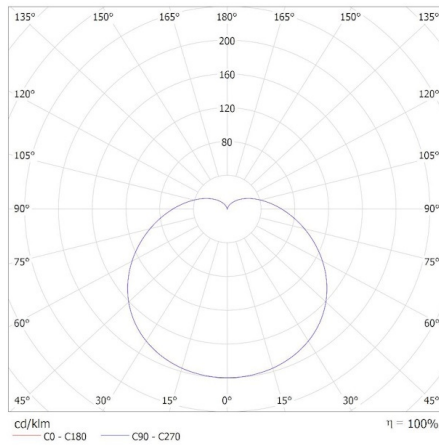

iQ-LED

Kanlux

36670 IQ-LED A60 3,4W-WW

LED източник на светлина

KANLUX S.A. (kat 36670) IQ-LED A60 3,4W-WW / Krzywa rozsyłu światła (biegunowo)

Date of issue: 02.02.2024, 17:49

Запазва се правото за въвеждане на технически промени. Данните, съдържащи се в този материал, не са правно обвързващи. Фотометрия: резултати, получени по време на изпитване на дадения екземпляр.

BG