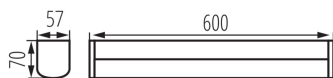

### ОБЩИ ДАННИ:

Цвят: бял

Място на монтаж: за настенен монтаж, за монтаж върху таван

Минимално разстояние от осветявания обект: 0,1m

Възможност за използване с димер: не

Интегриран LED източник на светлина: да

Обхват на околната температура, на която може да бъде изложен продуктът [°C]: 5+30

Материал на корпуса: сплав на алуминий

Вид присъединение: клеморед с винтови клеми

Обхват на напречните сечения на използваните кабели [mm<sup>2</sup>]: 0,75-1,5