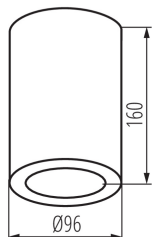

Точково таванно осветително тяло

IP  
65

KANLUX AQILO е първото ни осветително тяло за повърхностен монтаж с толкова висока степен на защита - IP65. Характеризира се със семпла стилистика и се предлага в три цвята: бял, черен и графитен. Високата херметичност е предназначена за помещения, където лампите са изложени на повишена влажност и риск от наводняване с вода, напр. баня и кухня и за използване във външни части на къщата като тераси, балкони или покрити входи.

### ОБЩИ ДАННИ:

**Цвят:** черен

**Място на монтаж:** за монтаж върху таван

**Място на приложение:** на закрито и на открито

**Минимално разстояние от осветявания обект:** 0,5m

**Височина [mm]:** 160

**Диаметър [mm]:** 96

### ТЕХНИЧЕСКИ ДАННИ:

**Номинално напрежение [V]:** 220-240 AC

**Номинална честота [Hz]:** 50

**Максимална мощност [W]:** max 20

**Категория на защита от токов удар:** I

**Материал на дифузера:** пластмаса

**Източник на светлина включен в комплекта:** не

**Цокъл:** E27

**Обхват на околната температура, на която може да бъде изложен продуктът [°C]:** -20÷35

**Материал на корпуса:** сплав на алуминий

**Вид присъединение:** клеморед с винтови клеми