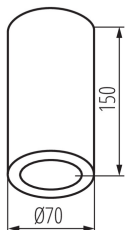

Точково таванно осветително тяло

IP
65

KANLUX AQILO е първото ни осветително тяло за повърхностен монтаж с толкова висока степен на защита - IP65. Характеризира се със семпла стилистика и се предлага в три цвята: бял, черен и графитен. Високата херметичност е предназначена за помещения, където лампите са изложени на повишена влажност и риск от наводняване с вода, напр. баня и кухня и за използване във външни части на къщата като тераси, балкони или покрити входи.

ОБЩИ ДАННИ:

Цвят: черен

Място на монтаж: за монтаж върху таван

Място на приложение: на закрито и на открито

Минимално разстояние от осветявания обект: 0,5m

Височина [mm]: 150

Диаметър [mm]: 70

ТЕХНИЧЕСКИ ДАННИ:

Номинално напрежение [V]: 220-240 AC

Номинална честота [Hz]: 50

Максимална мощност [W]: max 10

Категория на защита от токов удар: I

Материал на дифузера: пластмаса

Източник на светлина включен в комплекта: не

Цокъл: E14

Обхват на околната температура, на която може да бъде изложен продуктът [°C]: -20÷35

Материал на корпуса: сплав на алуминий

Вид присъединение: клеморед с винтови клеми

Степен на защита IP: 65