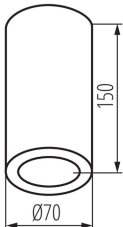

Точково таванно осветително тяло

IP
65

KANLUX AQILO е първото ни осветително тяло за повърхностен монтаж с толкова висока степен на защита - IP65. Характеризира се със семпла стилистика и се предлага в три цвята: бял, черен и графитен. Високата херметичност е предназначена за помещения, където лампите са изложени на повишена влажност и риск от наводняване с вода, напр. баня и кухня и за използване във външни части на къщата като тераси, балкони или покрити входи.

ОБЩИ ДАННИ:

Цвят: графитен

Място на монтаж: за монтаж върху таван

Място на приложение: на закрито и на открито

Минимално разстояние от осветявания обект: 0,5m

Височина [mm]: 150

Диаметър [mm]: 70

ТЕХНИЧЕСКИ ДАННИ:

Номинално напрежение [V]: 220-240 AC

Номинална честота [Hz]: 50

Максимална мощност [W]: max 10

Категория на защита от токов удар: I

Материал на дифузера: пластмаса

Източник на светлина включен в комплекта: не

Цокъл: E14

Обхват на околната температура, на която може да бъде изложен продуктът [°C]: -20÷35

Материал на корпуса: сплав на алуминий

Вид присъединение: клеморед с винтови клеми

Степен на защита IP: 65