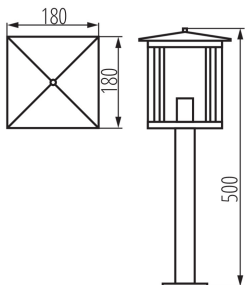

Градинско осветително тяло със сменяем източник на светлина

IP
44

DESIGN
unique

Една проста, модерна форма, затворена в метал и стъкло, са градинските осветителни тела Kanlux SELTO. Благодарение на своите форми, те са идеални за класически градини, както и за такива, вдъхновени от азиатския стил (препратка към формата на пагода), допълнителната функционалност под формата на фланец в основата позволява лесно монтиране на осветителните тела Kanlux SELTO към земята. Осветителни тела, адаптирани към източници на светлина с основа E27.

ОБЩИ ДАННИ:

Цвят: черен

Място на монтаж: за монтаж върху основа

Място на приложение: на закрито и на открито

Минимално разстояние от осветявания обект: 0,5m

Сменяем източник на светлина: да

Дължина [mm]: 180

Широчина [mm]: 180

Височина [mm]: 500

ТЕХНИЧЕСКИ ДАННИ:

Номинално напрежение [V]: 220-240 AC

Номинална честота [Hz]: 50

Максимална мощност [W]: max 15

Категория на защита от токов удар: I

Материал на дифузера: стъкло

Източник на светлина: LED

източник на светлина включен в комплекта: не

Цокъл: E27

Обхват на околната температура, на която може да бъде изложен продуктът [°C]: -20+35

Материал на корпуса: неръждаема стомана

Вид присъединение: клеморед с винтови клеми

Обхват на напречните сечения на използваните кабели [mm²): 1,5

Степен на защита IP: 44