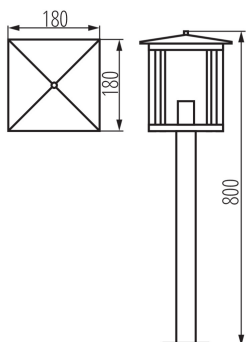

Градинско осветително тяло със сменяем източник на светлина

IP
44

DESIGN
unique

Една проста, модерна форма, затворена в метал и стъкло, са градинските осветителни тела Kanlux SELTO. Благодарение на своите форми, те са идеални за класически градини, както и за такива, вдъхновени от азиатския стил (препратка към формата на пагода), допълнителната функционалност под формата на фланец в основата позволява лесно монтиране на осветителните тела Kanlux SELTO към земята. Осветителни тела, адаптирани към източници на светлина с основа E27.

ОБЩИ ДАННИ:

Цвят: черен

Място на монтаж: за монтаж върху основа

Място на приложение: на закрито и на открито

Минимално разстояние от осветявания обект: 0,5m

Сменяем източник на светлина: да

Дължина [mm]: 180

Широчина [mm]: 180

Височина [mm]: 800

ТЕХНИЧЕСКИ ДАННИ:

Номинално напрежение [V]: 220-240 AC

Номинална честота [Hz]: 50

Максимална мощност [W]: max 15

Категория на защита от токов удар: I

Материал на дифузера: стъкло

Източник на светлина: LED

източник на светлина включен в комплекта: не

Цокъл: E27

Обхват на околната температура, на която може да бъде изложен продуктът [°C]: -20+35

Материал на корпуса: неръждаема стомана

Вид присъединение: клеморед с винтови клеми

Обхват на напречните сечения на използваните кабели [mm²]: 1,5

Степен на защита IP: 44