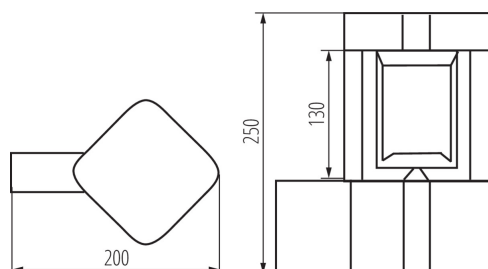

Градинско осветително тяло със сменяем източник на светлина

Kanlux PEVO е външно осветление със стабилна и здрава конструкция. Тези осветителни тела са идеални за градини с ниска растителност. Създадени са за пътеки, алеи и зелени площи до жилищни блокове. Стълбовете и стенната лампа Kanlux PEVO дават интересен, ненаатрапчив светлинен ефект. Осветителните тела са адаптирани към сменяеми източници на светлина с основа GX53, благодарение на тяхното използване, осветителното тяло придобива уникален характер и изглежда като интегриран източник.

ОБЩИ ДАННИ:

Цвят: графитен

Място на монтаж: за настенен монтаж

Място на приложение: на закрито и на открито

Минимално разстояние от осветявания обект: 0,5m

RAL: 7016

Сменяем източник на светлина: да

Дължина [mm]: 200

Височина [mm]: 250

ТЕХНИЧЕСКИ ДАННИ:

Номинално напрежение [V]: 220-240 AC

Номинална честота [Hz]: 50

Максимална мощност [W]: max 11

Категория на защита от токов удар: I

Материал на дифузера: PC

Източник на светлина: LED

източник на светлина включен в комплекта: не

Цокъл: GX53

Обхват на околната температура, на която може да бъде изложен продуктът [°C]: -20+35

Материал на корпуса: сплав на алуминий

Вид присъединение: клеморед с винтови клеми

Обхват на напречните сечения на използваните кабели [mm²]: 1,5

Степен на защита IP: 44