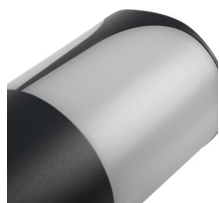

Градинско осветително тяло със сменяем източник на светлина

Kanlux PRESO е серия от 4 градински осветителни тела, сред които ще откриете три стълба с височина от 30 до 80 см, а идеалното им допълнение е стенна лампа. Благодарение на специалния дизайн на лампата, крушката свети странично, а не нагоре, което ви позволява правилно да осветите желаните места. Профилираният дизайн на абажура предотвратява полепването на вода по повърхността на лампата. Цялата серия градински лампи Kanlux PRESO е адаптирана към сменяеми източници на светлина с основа E27, поради което можете сами да изберете подходящия интензитет и цвят на светлината.

ОБЩИ ДАННИ:

Цвят: графитен

Място на монтаж: за монтаж върху основа

Място на приложение: на закрито и на открито

Минимално разстояние от осветявания обект: 0,5m

RAL: 7016

Сменяем източник на светлина: да

Височина [mm]: 800

източник на светлина включен в комплекта: не

Цокъл: E27

Обхват на околната температура, на която може да бъде изложен продуктът [°C]: -20+35

Материал на корпуса: сплав на алуминий

Вид присъединение: клеморед с винтови клеми