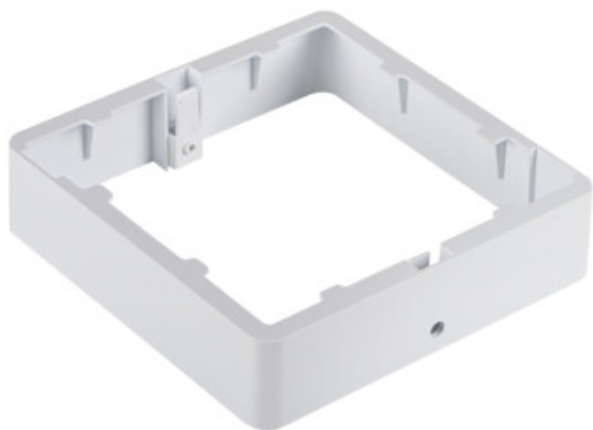

## 36523 TAVO FRAME DL 18W

Akcesorium oprawy typu downlight

Ramka Kanlux TAVO FRAME umożliwia natynkowy montaż paneli Kanlux TAVO LED w wersji 12W (TAVO FRAME DO 12W i TAVO FRAME DL 12W) i 18W (TAVO FRAME DO 18W i TAVO FRAME DL 18W). Szczelność paneli po montażu to IP20.

### DANE OGÓLNE:

**Kolor:** biały

**Miejsce montażu:** do nadbudowania na suficie

**Długość [mm]:** 170

**Szerokość [mm]:** 170

**Wysokość [mm]:** 38