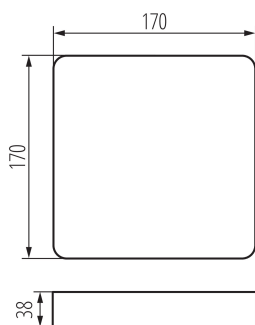

## 36523 TAVO FRAME DL 18W

Akcesorium oprawy typu downlight

Ramka Kanlux TAVO FRAME umożliwia natynkowy montaż paneli Kanlux TAVO LED w wersji 12W (TAVO FRAME DO 12W i TAVO FRAME DL 12W) i 18W (TAVO FRAME DO 18W i TAVO FRAME DL 18W). Szczelność paneli po montażu to IP20.

### DANE OGÓLNE:

**Kolor:** biały

**Miejsce montażu:** do nadbudowania na suficie

**Długość [mm]:** 170

**Szerokość [mm]:** 170

**Wysokość [mm]:** 38

### DANE TECHNICZNE:

**Materiał obudowy:** tworzywo sztuczne