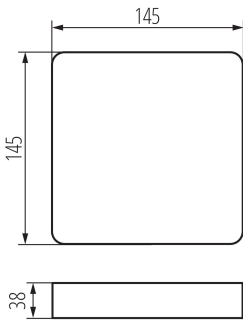

36522 TAVO FRAME DL 12W

Akcesorium oprawy typu downlight

Ramka Kanlux TAVO FRAME umożliwia natynkowy montaż paneli Kanlux TAVO LED w wersji 12W (TAVO FRAME DO 12W i TAVO FRAME DL 12W) i 18W (TAVO FRAME DO 18W i TAVO FRAME DL 18W). Szczelność paneli po montażu to IP20.

DANE OGÓLNE:

Kolor: biały

Miejsce montażu: do nadbudowania na suficie

Długość [mm]: 145

Szerokość [mm]: 145

Wysokość [mm]: 38

DANE TECHNICZNE:

Materiał obudowy: tworzywo sztuczne