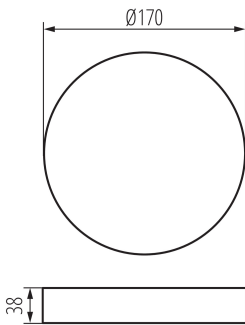

## 36521 TAVO FRAME DO 18W

Akcesorium oprawy typu downlight

Ramka Kanlux TAVO FRAME umożliwia natynkowy montaż paneli Kanlux TAVO LED w wersji 12W (TAVO FRAME DO 12W i TAVO FRAME DL 12W) i 18W (TAVO FRAME DO 18W i TAVO FRAME DL 18W). Szczelność paneli po montażu to IP20.

### DANE OGÓLNE:

**Kolor:** biały

**Miejsce montażu:** do nadbudowania na suficie

**Wysokość [mm]:** 38

**Średnica [mm]:** 170