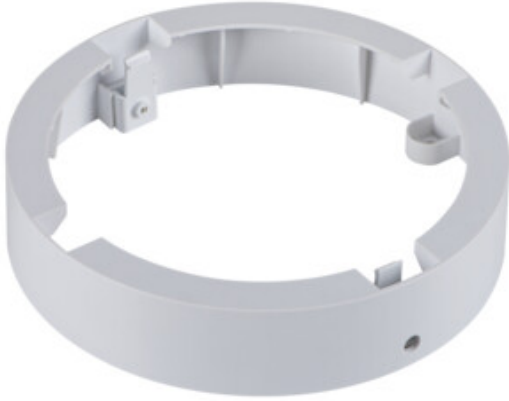

## 36521 TAVO FRAME DO 18W

Akcesorium oprawy typu downlight

Ramka Kanlux TAVO FRAME umożliwia natynkowy montaż paneli Kanlux TAVO LED w wersji 12W (TAVO FRAME DO 12W i TAVO FRAME DL 12W) i 18W (TAVO FRAME DO 18W i TAVO FRAME DL 18W). Szczelność paneli po montażu to IP20.

### DANE OGÓLNE:

**Kolor:** biały

**Miejsce montażu:** do nadbudowania na suficie

**Wysokość [mm]:** 38

**Średnica [mm]:** 170

### DANE TECHNICZNE:

**Materiał obudowy:** tworzywo sztuczne